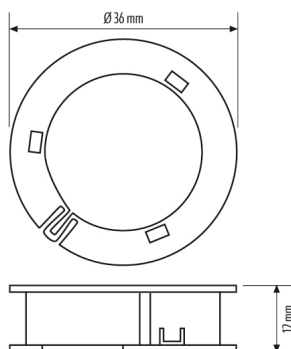

### Produktbeschreibung

Deckeneinbauset COMPACT MINI für die Montage in abgehängten, geschlossenen Decken mit Federklammern oder Klemmring, 8 m und 12 m

### Technische Daten

ALLGEMEIN	
Garantie	5 Jahre
GEHÄUSE	
Abmessungen	Höhe 12 mm, Ø 36 mm

Gewicht	11 g
Werkstoff	UV-stabilisiertes Polycarbonat
Farbe	opal-matt

### Maßzeichnung

### Ausführliche Produktbeschreibung

Deckeneinbauset COMPACT MINI für die Montage in abgehängten, geschlossenen Decken mit Federklammern oder Klemmring, 8 m und 12 m