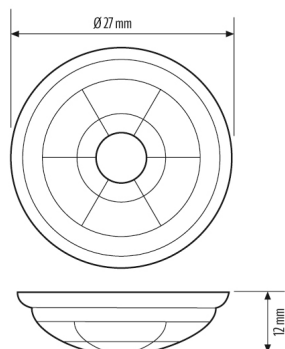

COMPACT MINI MOUNTING SET 6

Artikelnummer

EP10425943

GTIN

4015120425943

Produktbeschreibung

Deckeneinbauset COMPACT MINI für die Montage in abgehängten, geschlossenen Decken mit Federklammern oder Klemmring, 6 m

Technische Daten

ALLGEMEIN

Garantie 5 Jahre

GEHÄUSE

Abmessungen Höhe 12 mm, Ø 27 mm

Gewicht 4 g

Werkstoff UV-stabilisiertes Polycarbonat

Farbe transparent, opal-matt

Maßzeichnung

Ausführliche Produktbeschreibung

Deckeneinbauset COMPACT MINI für die Montage in abgehängten, geschlossenen Decken mit Federklammern oder Klemmring, 6 m