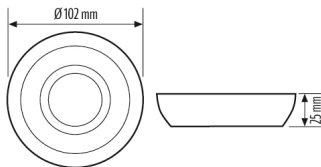

BASIC COVER 8 IP54 WH

Artikelnummer

EB00432057

GTIN

4015120432057

Produktbeschreibung

Abdeck-Set für BASIC Serie, 8 m, IP54

Technische Daten

ALLGEMEIN

Garantie	5 Jahre
----------	---------

GEHÄUSE

Abmessungen	Höhe 25 mm, Ø 102 mm
-------------	----------------------

Gewicht	24 g
---------	------

Werkstoff	UV-stabilisiertes Polycarbonat
-----------	--------------------------------

Farbe	weiß, ähnlich RAL 9010
-------	------------------------

Maßzeichnung

Ausführliche Produktbeschreibung

Abdeck-Set für BASIC Serie, 8 m, IP54, Farbe: weiß