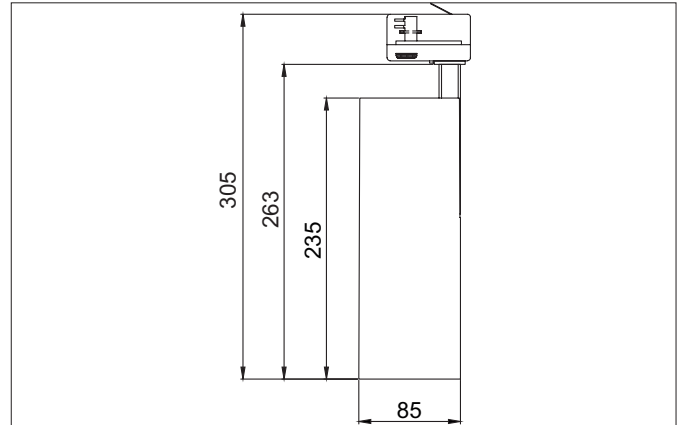

**MAXI LED-Schienenstrahler, dreh- und schwenkbar, DALI dimmbar**  
Artikel-Nr. 88398174

**Ausschreibungstext**

Runder LED-Schienenstrahler, dreh- und schwenkbar, DALI dimmbar, , Höhe 263 mm Gewicht 1,000 kg, mit rotationssymmetrisch tiefbreit-strahlender Lichtstärkeverteilung. Bemessungsleistung 1 x 32 W, Lichtfarbe neutralweiß, ähnlichste Farbtemperatur (CCT) 4.000 K, allgemeiner Farbwiedergabeindex CRI > 90, Gehäusewerkstoff: Aluminium / Glas / Kunststoff, Farbe: strukturweiß, zulässige Umgebungstemperatur (ta): -20 °C - +25 °C, Schutzklasse (EN 61140): I, Schutzart (DIN EN 60529): IP20. Mit elektronischem Betriebsgerät, DALI dimmbar.

Artikeldaten	
Artikel-Nr.	88398174
GTIN	4251433944232
Serienname	MAXI
Kurzbeschreibung	LED-Schienenstrahler, dreh- und schwenkbar, DALI dimmbar
Material	Aluminium / Glas / Kunststoff
Farbe	weiß
Ausführung der Oberfläche	struktur
Form	rund
Länge	235 mm
Aufbauhöhe	263 mm
Nettogewicht	1,000 kg
Konformität	CE, UKCA

Logistische Daten	
Bruttogewicht	1,02 kg
Länge Verpackung	290 mm
Breite Verpackung	110 mm
Höhe Verpackung	170 mm
Entsorgung am Ende der Lebensdauer	Das Produkt darf nicht mit dem Hausmüll entsorgt werden. Sie sind verpflichtet, solche Elektro-Altgeräte separat zu entsorgen. Informieren Sie sich bitte bei Ihrer Kommune über die Möglichkeiten der geregelten Entsorgung. Mit der getrennten Entsorgung führen Sie die Altgeräte dem Recycling oder anderen Formen der Wiederverwertung zu. Sie helfen damit zu vermeiden, dass u. U. belastende Stoffe in die Umwelt gelangen.