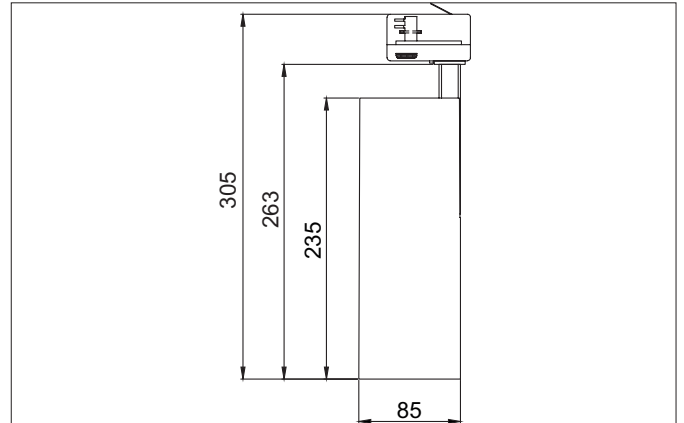

**MAXI LED-Schienenstrahler, dreh- und schwenkbar, schaltbar**  
Artikel-Nr. 88397685

**Ausschreibungstext**

Runder LED-Schienenstrahler, dreh- und schwenkbar, schaltbar, Leuchtdurchmesser 85 mm, Höhe 263 mm Gewicht 1,269 kg, mit rotationssymmetrisch tief-breit-strahlender Lichtstärkeverteilung. Bemessungslichtstrom 3.990 lm, Bemessungsleistung 1 x 31,5 W, Lichtfarbe neutralweiß, ähnlichste Farbtemperatur (CCT) 3.500 K, allgemeiner Farbwiedergabeindex CRI > 90, Gehäusewerkstoff: Aluminium, Farbe: struktursilber, zulässige Umgebungstemperatur (ta): -20 °C - +25 °C, Schutzklasse (EN 61140): I, Schutzart (DIN EN 60529): IP20. Mit elektronischem Betriebsgerät, schaltbar.

Artikeldaten	
Artikel-Nr.	88397685
GTIN	4251433947516
Serienname	MAXI
Kurzbeschreibung	LED-Schienenstrahler, dreh- und schwenkbar, schaltbar
Material	Aluminium
Farbe	silber
Ausführung der Oberfläche	struktur
Form	rund
Außendurchmesser	85 mm
Länge	235 mm
Breite	85 mm
Aufbauhöhe	263 mm
Lieferumfang	inkl. Betriebsgerät, schaltbar
Nettogewicht	1,269 kg
Konformität	CE, UKCA

Logistische Daten	
Bruttogewicht	1,395 kg
Länge Verpackung	300 mm
Breite Verpackung	200 mm
Höhe Verpackung	150 mm
Entsorgung am Ende der Lebensdauer	Das Produkt darf nicht mit dem Hausmüll entsorgt werden. Sie sind verpflichtet, solche Elektro-Altgeräte separat zu entsorgen. Informieren Sie sich bitte bei Ihrer Kommune über die Möglichkeiten der geregelten Entsorgung. Mit der getrennten Entsorgung führen Sie die Altgeräte dem Recycling oder anderen Formen der Wiederverwertung zu. Sie helfen damit zu vermeiden, dass u. U. belastende Stoffe in die Umwelt gelangen.