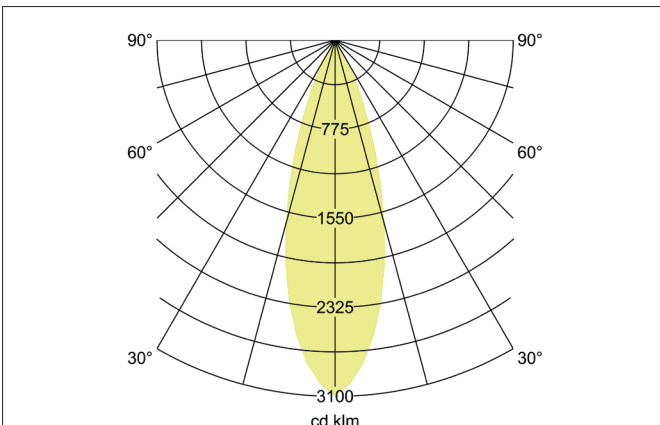

**MAXI LED-Schienenstrahler, dreh- und schwenkbar, schaltbar**  
Artikel-Nr. 88397685

**Ausschreibungstext**

Runder LED-Schienenstrahler, dreh- und schwenkbar, schaltbar, Leuchtdurchmesser 85 mm, Höhe 263 mm Gewicht 1,269 kg, mit rotationssymmetrisch tief-breit-strahlender Lichtstärkeverteilung. Bemessungslichtstrom 3.990 lm, Bemessungsleistung 1 x 31,5 W, Lichtfarbe neutralweiß, ähnlichste Farbtemperatur (CCT) 3.500 K, allgemeiner Farbwiedergabeindex CRI > 90, Gehäusewerkstoff: Aluminium, Farbe: struktursilber, zulässige Umgebungstemperatur (ta): -20 °C - +25 °C, Schutzklasse (EN 61140): I, Schutzart (DIN EN 60529): IP20. Mit elektronischem Betriebsgerät, schaltbar.

Artikeldaten	
Artikel-Nr.	88397685
GTIN	4251433947516
Serienname	MAXI
Kurzbeschreibung	LED-Schienenstrahler, dreh- und schwenkbar, schaltbar
Material	Aluminium
Farbe	silber
Ausführung der Oberfläche	struktur
Form	rund
Außendurchmesser	85 mm
Länge	235 mm
Breite	85 mm
Aufbauhöhe	263 mm
Lieferumfang	inkl. Betriebsgerät, schaltbar
Nettogewicht	1,269 kg
Konformität	CE, UKCA

**MAXI LED-Schienenstrahler, dreh- und schwenkbar, schaltbar**

Artikel-Nr. 88397685

Lichttechnik	
Farbtemperatur	3.500 K
Lichtfarbe	weiß
Lichtstrom	3.990 lm
Systemeffizienz	127 lm/W
Farbwiedergabe	CRI > 90
Reflektor	hochglänzend
Abstrahlwinkel	30°
Lichtverteilung	symmetrisch
Farbtemperatur einstellbar	Nein