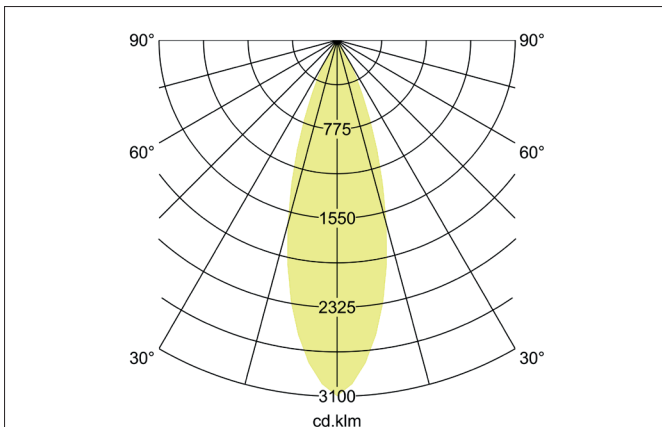

MAXI LED-Schienenstrahler, dreh- und schwenkbar, schaltbar
Artikel-Nr. 88397684

Ausschreibungstext
Runder LED-Schienenstrahler, dreh- und schwenkbar, schaltbar, Leuchtdurchmesser 85 mm, Höhe 263 mm Gewicht 1,251 kg, mit rotationssymmetrisch tief-breit-strahlender Lichtstärkeverteilung. Bemessungslichtstrom 4.050 lm, Bemessungsleistung 1 x 31,5 W, Lichtfarbe neutralweiß, ähnlichste Farbtemperatur (CCT) 4.000 K, allgemeiner Farbwiedergabeindex CRI > 90, Gehäusewerkstoff: Aluminium, Farbe: struktursilber, zulässige Umgebungstemperatur (ta): -20 °C - +25 °C, Schutzklasse (EN 61140): I, Schutzart (DIN EN 60529): IP20. Mit elektronischem Betriebsgerät, schaltbar.

Artikeldaten	
Artikel-Nr.	88397684
GTIN	4251433947509
Serienname	MAXI
Kurzbeschreibung	LED-Schienenstrahler, dreh- und schwenkbar, schaltbar
Material	Aluminium
Farbe	silber
Ausführung der Oberfläche	struktur
Form	rund
Außendurchmesser	85 mm
Länge	235 mm
Breite	85 mm
Aufbauhöhe	263 mm
Lieferumfang	inkl. Betriebsgerät, schaltbar
Nettogewicht	1,251 kg
Konformität	CE, UKCA

MAXI LED-Schienenstrahler, dreh- und schwenkbar, schaltbar

Artikel-Nr. 88397684

Lichttechnik	
Farbtemperatur	4.000 K
Lichtfarbe	weiß
Lichtstrom	4.050 lm
Systemeffizienz	129 lm/W
Farbwiedergabe	CRI > 90
Reflektor	hochglänzend
Abstrahlwinkel	30°
Lichtverteilung	symmetrisch
Farbtemperatur einstellbar	Nein