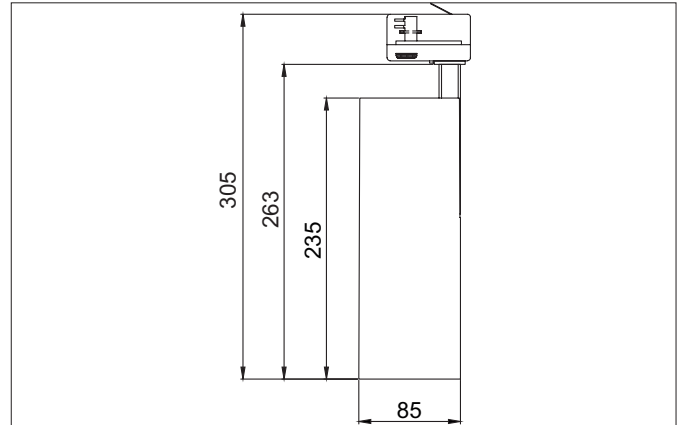

MAXI LED-Schienenstrahler, dreh- und schwenkbar, schaltbar
Artikel-Nr. 88397684

Ausschreibungstext
Runder LED-Schienenstrahler, dreh- und schwenkbar, schaltbar, Leuchtdurchmesser 85 mm, Höhe 263 mm Gewicht 1,251 kg, mit rotationssymmetrisch tief-breit-strahlender Lichtstärkeverteilung. Bemessungslichtstrom 4.050 lm, Bemessungsleistung 1 x 31,5 W, Lichtfarbe neutralweiß, ähnlichste Farbtemperatur (CCT) 4.000 K, allgemeiner Farbwiedergabeindex CRI > 90, Gehäusewerkstoff: Aluminium, Farbe: struktursilber, zulässige Umgebungstemperatur (ta): -20 °C - +25 °C, Schutzklasse (EN 61140): I, Schutzart (DIN EN 60529): IP20. Mit elektronischem Betriebsgerät, schaltbar.

Artikeldaten	
Artikel-Nr.	88397684
GTIN	4251433947509
Serienname	MAXI
Kurzbeschreibung	LED-Schienenstrahler, dreh- und schwenkbar, schaltbar
Material	Aluminium
Farbe	silber
Ausführung der Oberfläche	struktur
Form	rund
Außendurchmesser	85 mm
Länge	235 mm
Breite	85 mm
Aufbauhöhe	263 mm
Lieferumfang	inkl. Betriebsgerät, schaltbar
Nettogewicht	1,251 kg
Konformität	CE, UKCA

Montagetechnik	
Montageart	Anbaumontage
Montageort	Deckenmontage
Verstellbarkeit	drehbar und kopfverstellbar
Schwenkwinkel	180°
Drehwinkel	350°
Kopfverstellwinkel	90°
Geeignet für Durchgangsverdrahtung	Nein

Logistische Daten	
Bruttogewicht	1,434 kg
Länge Verpackung	290 mm
Breite Verpackung	110 mm
Höhe Verpackung	170 mm
Entsorgung am Ende der Lebensdauer	Das Produkt darf nicht mit dem Hausmüll entsorgt werden. Sie sind verpflichtet, solche Elektro-Altgeräte separat zu entsorgen. Informieren Sie sich bitte bei Ihrer Kommune über die Möglichkeiten der geregelten Entsorgung. Mit der getrennten Entsorgung führen Sie die Altgeräte dem Recycling oder anderen Formen der Wiederverwertung zu. Sie helfen damit zu vermeiden, dass u. U. belastende Stoffe in die Umwelt gelangen.