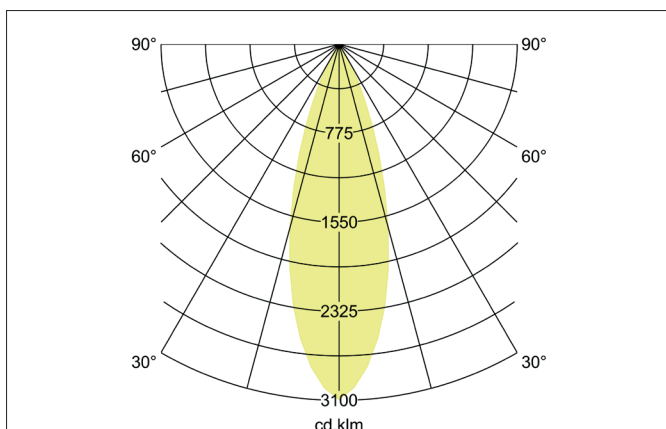

**MAXI LED-Schienenstrahler, dreh- und schwenkbar, schaltbar**

Artikel-Nr. 88397683

**Ausschreibungstext**  
Runder LED-Schienenstrahler, dreh- und schwenkbar, schaltbar, Leuchtdurchmesser 85 mm, Höhe 263 mm Gewicht 1,270 kg, mit rotationssymmetrisch tief-breit-strahlender Lichtstärkeverteilung. Bemessungslichtstrom 4.010 lm, Bemessungsleistung 1 x 31,5 W, Lichtfarbe warmweiß, ähnlichste Farbtemperatur (CCT) 3.000 K, allgemeiner Farbwiedergabeindex CRI > 90, Gehäusewerkstoff: Aluminium, Farbe: struktursilber, zulässige Umgebungstemperatur (ta): -20 °C - +25 °C, Schutzklasse (EN 61140): I, Schutzart (DIN EN 60529): IP20. Mit elektronischem Betriebsgerät, schaltbar.

Artikeldaten	
Artikel-Nr.	88397683
GTIN	425 1433947493
Serienname	MAXI
Kurzbeschreibung	LED-Schienenstrahler, dreh- und schwenkbar, schaltbar
Material	Aluminium
Farbe	silber
Ausführung der Oberfläche	struktur
Form	rund
Außendurchmesser	85 mm
Länge	235 mm
Breite	85 mm
Aufbauhöhe	263 mm
Lieferumfang	inkl. Betriebsgerät, schaltbar
Nettogewicht	1,270 kg
Konformität	CE, UKCA

**MAXI LED-Schienenstrahler, dreh- und schwenkbar, schaltbar**

Artikel-Nr. 88397683

Lichttechnik	
Farbtemperatur	3.000 K
Lichtfarbe	weiß
Lichtstrom	4.010 lm
Systemeffizienz	127 lm/W
Farbwiedergabe	CRI > 90
Reflektor	hochglänzend
Abstrahlwinkel	30°
Lichtverteilung	symmetrisch
Farbtemperatur einstellbar	Nein