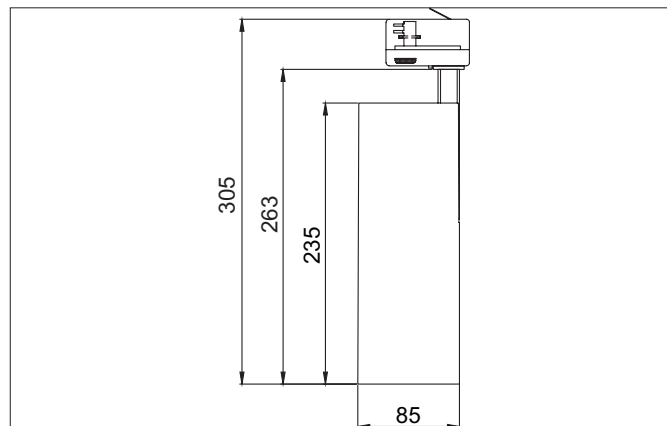

**MAXI LED-Schienenstrahler, dreh- und schwenkbar, schaltbar**

Artikel-Nr. 88397683

**Ausschreibungstext**  
Runder LED-Schienenstrahler, dreh- und schwenkbar, schaltbar, Leuchtdurchmesser 85 mm, Höhe 263 mm Gewicht 1,270 kg, mit rotationssymmetrisch tief-breit-strahlender Lichtstärkeverteilung. Bemessungslichtstrom 4.010 lm, Bemessungsleistung 1 x 31,5 W, Lichtfarbe warmweiß, ähnlichste Farbtemperatur (CCT) 3.000 K, allgemeiner Farbwiedergabeindex CRI > 90, Gehäusewerkstoff: Aluminium, Farbe: struktursilber, zulässige Umgebungstemperatur (ta): -20 °C - +25 °C, Schutzklasse (EN 61140): I, Schutzart (DIN EN 60529): IP20. Mit elektronischem Betriebsgerät, schaltbar.

Artikeldaten	
Artikel-Nr.	88397683
GTIN	425 1433947493
Serienname	MAXI
Kurzbeschreibung	LED-Schienenstrahler, dreh- und schwenkbar, schaltbar
Material	Aluminium
Farbe	silber
Ausführung der Oberfläche	struktur
Form	rund
Außendurchmesser	85 mm
Länge	235 mm
Breite	85 mm
Aufbauhöhe	263 mm
Lieferumfang	inkl. Betriebsgerät, schaltbar
Nettogewicht	1,270 kg
Konformität	CE, UKCA