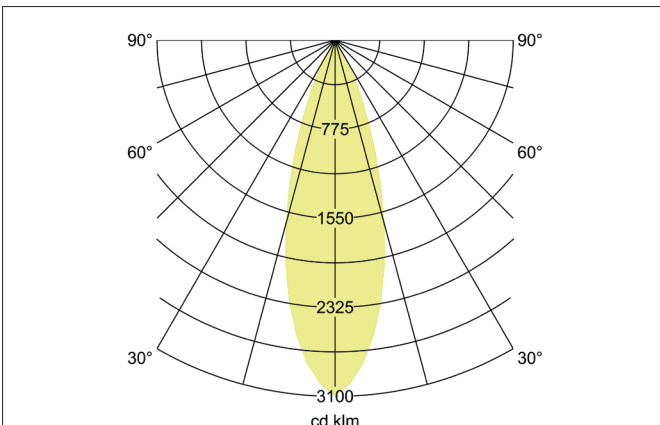

MAXI LED-Schienenstrahler, dreh- und schwenkbar, schaltbar
Artikel-Nr. 88397184

Ausschreibungstext

Runder LED-Schienenstrahler, dreh- und schwenkbar, schaltbar, Leuchtdurchmesser 85 mm, Höhe 263 mm Gewicht 1,270 kg, mit rotationssymmetrisch tief-breit-strahlender Lichtstärkeverteilung. Bemessungslichtstrom 4.050 lm, Bemessungsleistung 1 x 31,5 W, Lichtfarbe neutralweiß, ähnlichste Farbtemperatur (CCT) 4.000 K, allgemeiner Farbwiedergabeindex CRI > 90, Gehäusewerkstoff: Aluminium, Farbe: strukturschwarz, zulässige Umgebungstemperatur (ta): -20 °C - +25 °C, Schutzklasse (EN 61140): I, Schutzart (DIN EN 60529): IP20. Mit elektronischem Betriebsgerät, schaltbar.

Artikeldaten	
Artikel-Nr.	88397184
GTIN	4251433942771
Serienname	MAXI
Kurzbeschreibung	LED-Schienenstrahler, dreh- und schwenkbar, schaltbar
Material	Aluminium
Farbe	schwarz
Ausführung der Oberfläche	struktur
Form	rund
Außendurchmesser	85 mm
Länge	235 mm
Breite	85 mm
Aufbauhöhe	263 mm
Lieferumfang	inkl. Betriebsgerät, schaltbar
Nettogewicht	1,270 kg
Konformität	CE, UKCA

MAXI LED-Schienenstrahler, dreh- und schwenkbar, schaltbar

Artikel-Nr. 88397184

Lichttechnik	
Farbtemperatur	4.000 K
Lichtfarbe	weiß
Lichtstrom	4.050 lm
Systemeffizienz	129 lm/W
Farbwiedergabe	CRI > 90
Reflektor	hochglänzend
Abstrahlwinkel	30°
Lichtverteilung	symmetrisch
Farbtemperatur einstellbar	Nein