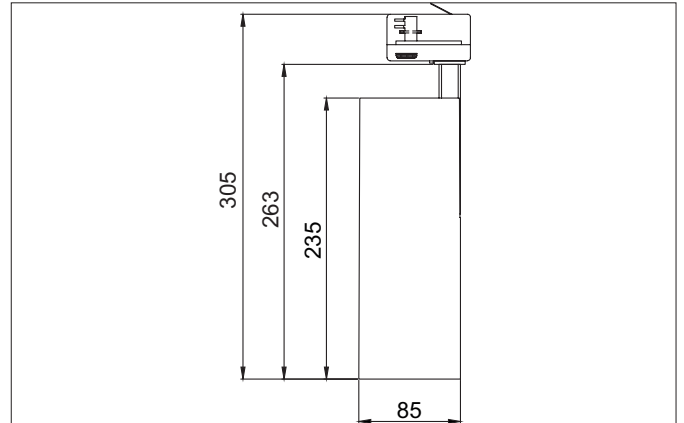

MAXI LED-Schienenstrahler, dreh- und schwenkbar, schaltbar
Artikel-Nr. 88397184

Ausschreibungstext

Runder LED-Schienenstrahler, dreh- und schwenkbar, schaltbar, Leuchtdurchmesser 85 mm, Höhe 263 mm Gewicht 1,270 kg, mit rotationssymmetrisch tief-breit-strahlender Lichtstärkeverteilung. Bemessungslichtstrom 4.050 lm, Bemessungsleistung 1 x 31,5 W, Lichtfarbe neutralweiß, ähnlichste Farbtemperatur (CCT) 4.000 K, allgemeiner Farbwiedergabeindex CRI > 90, Gehäusewerkstoff: Aluminium, Farbe: strukturschwarz, zulässige Umgebungstemperatur (ta): -20 °C - +25 °C, Schutzklasse (EN 61140): I, Schutzart (DIN EN 60529): IP20. Mit elektronischem Betriebsgerät, schaltbar.

Artikeldaten	
Artikel-Nr.	88397184
GTIN	4251433942771
Serienname	MAXI
Kurzbeschreibung	LED-Schienenstrahler, dreh- und schwenkbar, schaltbar
Material	Aluminium
Farbe	schwarz
Ausführung der Oberfläche	struktur
Form	rund
Außendurchmesser	85 mm
Länge	235 mm
Breite	85 mm
Aufbauhöhe	263 mm
Lieferumfang	inkl. Betriebsgerät, schaltbar
Nettogewicht	1,270 kg
Konformität	CE, UKCA

Montagetechnik	
Montageart	Anbaumontage
Montageort	Deckenmontage
Verstellbarkeit	kopfverstellbar
Schwenkwinkel	180°
Drehwinkel	355°
Kopfverstellwinkel	90°
Geeignet für Durchgangsverdrahtung	Nein

Logistische Daten	
Bruttogewicht	1,416 kg
Länge Verpackung	300 mm
Breite Verpackung	110 mm
Höhe Verpackung	175 mm
Entsorgung am Ende der Lebensdauer	Das Produkt darf nicht mit dem Hausmüll entsorgt werden. Sie sind verpflichtet, solche Elektro-Altgeräte separat zu entsorgen. Informieren Sie sich bitte bei Ihrer Kommune über die Möglichkeiten der geregelten Entsorgung. Mit der getrennten Entsorgung führen Sie die Altgeräte dem Recycling oder anderen Formen der Wiederverwertung zu. Sie helfen damit zu vermeiden, dass u. U. belastende Stoffe in die Umwelt gelangen.