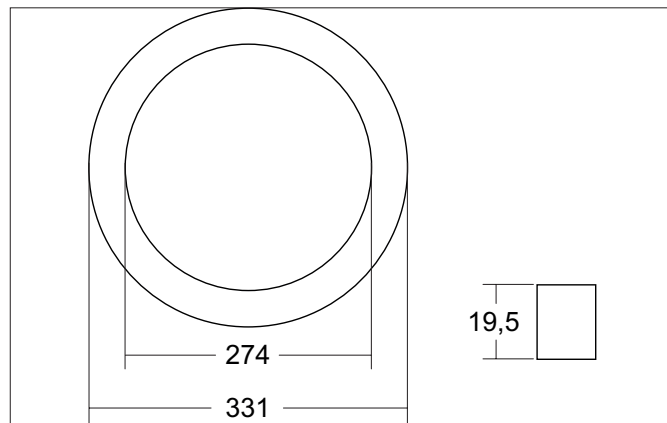

MOON MAXI Frontring zu 12207073

Artikel-Nr. 81020708

Licht.
Für Generationen.

Ausschreibungstext

Frontring zu 12207073, schwarz matt. Frontring zu 12207073, magnetische Befestigung.

Artikeldaten	
Artikel-Nr.	81020708
GTIN	4251433935766
Serienname	MOON MAXI
Kurzbeschreibung	Frontring zu 12207073
Farbe	schwarz
Ausführung der Oberfläche	matt
Außendurchmesser	330 mm
Aufbauhöhe	19 mm
Nettogewicht	0,204 kg
Konformität	CE, UKCA

Logistische Daten	
Bruttogewicht	0,348 kg
Länge Verpackung	335 mm
Breite Verpackung	335 mm
Höhe Verpackung	30 mm
Entsorgung am Ende der Lebensdauer	Das Produkt darf nicht mit dem Hausmüll entsorgt werden. Sie sind verpflichtet, solche Elektro-Altgeräte separat zu entsorgen. Informieren Sie sich bitte bei Ihrer Kommune über die Möglichkeiten der geregelten Entsorgung. Mit der getrennten Entsorgung führen Sie die Altgeräte dem Recycling oder anderen Formen der Wiederverwertung zu. Sie helfen damit zu vermeiden, dass u. U. belastende Stoffe in die Umwelt gelangen.