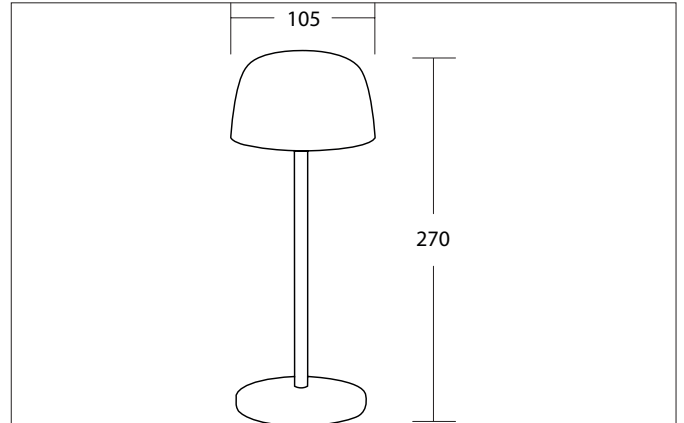

ROSS LED-Akkutischleuchte, Touchdim, IP54, Höhe 270 mm
Artikel-Nr. 65401003RT

Ausschreibungstext

LED-Akkutischleuchte, Touchdim, IP54, Höhe 270 mm, , Leuchtenbreite 105 mm, Höhe 270 mm Gewicht 0,746 kg, , Bemessungslichtstrom 150 lm, Bemessungsleistung 1 x 2,2 W, allgemeiner Farbwiedergabeindex CRI > 80, Gehäusewerkstoff: Aluminiumdruckguss / Kunststoff, Farbe: rot, zulässige Umgebungstemperatur (ta): -20 °C - +25 °C, Schutzklasse (EN 61140): III, Schutzart (DIN EN 60529): IP54. Mit elektronischem Betriebsgerät, sonstige dimmbar.

Artikeldaten	
Artikel-Nr.	65401003RT
GTIN	4255752510055
Serienname	ROSS
Kurzbeschreibung	LED-Akkutischleuchte, Touchdim, IP54, Höhe 270 mm
Material	Aluminiumdruckguss / Kunststoff
Farbe	rot
Ausführung der Oberfläche	struktur
Breite	105 mm
Aufbauhöhe	270 mm
Lieferumfang	inkl. USB-C Ladekabel - 1 x 3.600 mA Lithium Batterie. - Ladezeit: 4,5 Std. - maximale Leuchtendauer: 7,5 Std.
Nettogewicht	0,746 kg
Konformität	CE, UKCA

ROSS LED-Akkutischleuchte, Touchdim, IP54, Höhe 270 mm
Artikel-Nr. 65401003RT

Lichttechnik	
Farbtemperatur	3.000 K
Lichtfarbe	weiß
Lichtaustritt	direkt
Lichtstrom	150 lm
Systemeffizienz	31 lm/W
Farbwiedergabe	CRI > 80
Farbtemperatur einstellbar	Nein