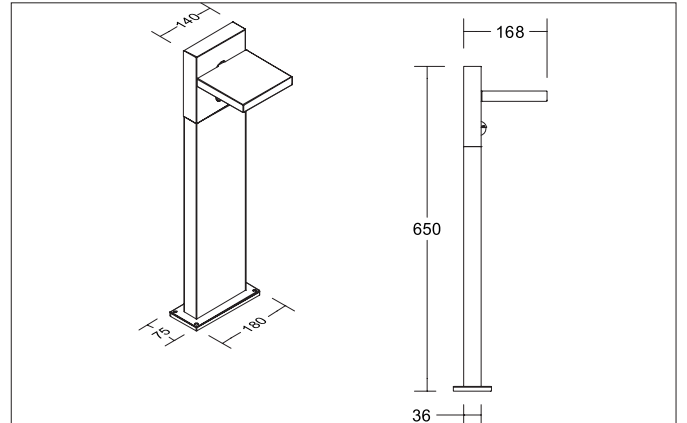

APORIA LED-Pollerleuchte, IP54, Höhe 650 mm, schaltbar
 Artikel-Nr. 65132103

Ausschreibungstext

Rechteckige LED-Pollerleuchte, IP54, Höhe 650 mm, schaltbar, Leuchtenlänge 168 mm, Leuchtenbreite 140 mm, Höhe 650 mm Gewicht 2,980 kg, , Bemessungslichtstrom 700 lm, Bemessungsleistung 1 x 14 W, Lichtfarbe warmweiß bis warmweiß, ähnlichste Farbtemperatur (CCT) 3.000 - 3.000 K, allgemeiner Farbwiedergabeindex CRI > 80, Gehäusewerkstoff: Aluminium / Kunststoff, Farbe: strukturgraphit, zulässige Umgebungstemperatur (ta): -20 °C - +25 °C, Schutzklasse (EN 61140): I, Schutzart (DIN EN 60529): IP54. Mit elektronischem Betriebsgerät, schaltbar.

APORIA LED-Pollerleuchte, IP54, Höhe 650 mm, schaltbar

Artikel-Nr. 65132103

Artikeldaten	
Artikel-Nr.	65132103
GTIN	4251433982890
Serienname	APORIA
Kurzbeschreibung	LED-Pollerleuchte, IP54, Höhe 650 mm, schaltbar
Material	Aluminium / Kunststoff
Farbe	graphit
Ausführung der Oberfläche	struktur
Form	rechteckig
Länge	168 mm
Breite	140 mm
Aufbauhöhe	650 mm
Lieferumfang	inkl. Konverter zum Anschluss an 230 V-Netzspannung, schaltbar, mit Bewegungsmelder und Dämmerungsschalter
Nettogewicht	2,980 kg
Konformität	CE, UKCA

Montagetechnik	
Montageart	Anbaumontage
Montageort	Bodenmontage
Verstellbarkeit	schwenkbar
Drehwinkel	60°
Weitere Hinweise	Outdoor

APORIA LED-Pollerleuchte, IP54, Höhe 650 mm, schaltbar

Artikel-Nr. 65132103