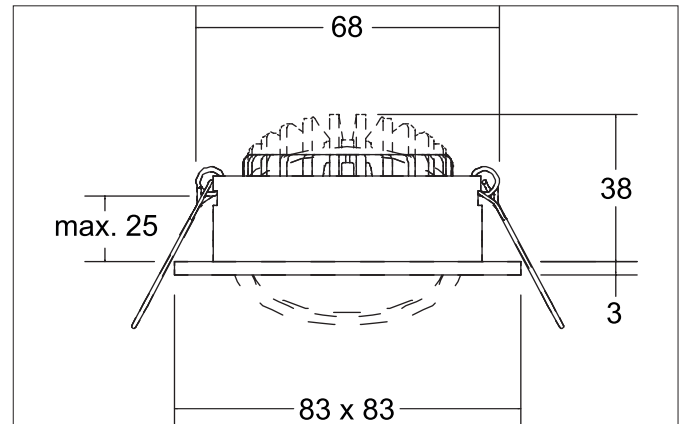

ABACO LED-Einbaustrahler set, DALI dimmbar, IP44, mit Anschlussbox

Artikel-Nr. 4 14 15 173

Ausschreibungstext

Quadratisches LED-Einbaustrahler set, DALI dimmbar, IP44, mit Anschlussbox, werkzeugloser Deckeneinbau mittels Einbaufedern. Deckenausschnitt Ø 68 mm, Einbautiefe 38 mm, Länge 83 mm, Breite 83 mm, Gewicht 0,180 kg, Reflektor silber mit rotationsymmetrisch tiefbreit-strahlender Lichtstärkeverteilung. Abdeckung Kunststoff transparent, Bemessungslichtstrom 1.010 lm, Bemessungsleistung 1 x 8 W, Lichtfarbe warmweiß, ähnlichste Farbtemperatur (CCT) 3.000 K, allgemeiner Farbwiedergabeindex CRI 82, Lebensdauer L80/B50 bei 25 °C: 50.000 h, Gehäusewerkstoff: Aluminium / PMMA, Farbe: strukturweiß, zulässige Umgebungstemperatur (ta): -20 °C - +25 °C, Schutzklasse (EN 61140): II, Schutzart (DIN EN 60529): IP44. Mit elektronischem Betriebsgerät, DALI-2 dimmbar.

Produktvorteile

- Schutzart IP44 für den Anwendungsort Normalbereich bis Feuchtraum Innenbereich
- Standard-Deckenausschnitt 68 mm – geringe Einbautiefe 38 mm
- Serienmäßig über Phasenabschnitt dimmbar (Auslieferung als Set)
- Hervorragender Lichtstrom-Output mit 1.010 Lumen für das System (126 lm/W).

ABACO LED-Einbaustrahler set, DALI dimmbar, IP44, mit Anschlussbox

Artikel-Nr. 4 14 15 173

Artikeldaten	
Artikel-Nr.	4 14 15 173
GTIN	4255752500117
Serienname	ABACO
Kurzbeschreibung	LED-Einbaustrahler set, DALI dimmbar, IP44, mit Anschlussbox
Material	Aluminium / PMMA
Farbe	weiß
Ausführung der Oberfläche	struktur
Form	quadratisch
Einbaudurchmesser	68 mm
Einbautiefe	38 mm
Länge	83 mm
Breite	83 mm
Aufbauhöhe	3 mm
Lieferumfang	inkl. Anschlussbox, 5-polig zur Durchgangsverdrahtung
Nettogewicht	0,180 kg
Konformität	CE, UKCA