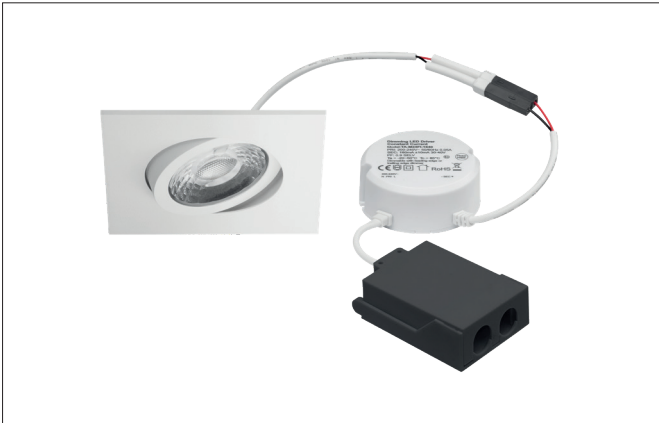

ABACO LED-Einbaustrahler set, DALI dimmbar, IP44, mit Anschlussbox

Artikel-Nr. 4 14 15 173

Ausschreibungstext

Quadratisches LED-Einbaustrahler set, DALI dimmbar, IP44, mit Anschlussbox, werkzeugloser Deckeneinbau mittels Einbaufedern. Deckenausschnitt Ø 68 mm, Einbautiefe 38 mm, Länge 83 mm, Breite 83 mm, Gewicht 0,180 kg, Reflektor silber mit rotationsymmetrisch tiefbreit-strahlender Lichtstärkeverteilung. Abdeckung Kunststoff transparent, Bemessungslichtstrom 1.010 lm, Bemessungsleistung 1 x 8 W, Lichtfarbe warmweiß, ähnlichste Farbtemperatur (CCT) 3.000 K, allgemeiner Farbwiedergabeindex CRI 82, Lebensdauer L80/B50 bei 25 °C: 50.000 h, Gehäusewerkstoff: Aluminium / PMMA, Farbe: strukturweiß, zulässige Umgebungstemperatur (ta): -20 °C - +25 °C, Schutzklasse (EN 61140): II, Schutzart (DIN EN 60529): IP44. Mit elektronischem Betriebsgerät, DALI-2 dimmbar.

Produktvorteile

- Schutzart IP44 für den Anwendungsort Normalbereich bis Feuchtraum Innenbereich
- Standard-Deckenausschnitt 68 mm – geringe Einbautiefe 38 mm
- Serienmäßig über Phasenabschnitt dimmbar (Auslieferung als Set)
- Hervorragender Lichtstrom-Output mit 1.010 Lumen für das System (126 lm/W).

ABACO LED-Einbaustrahler set, DALI dimmbar, IP44, mit Anschlussbox

Artikel-Nr. 4 14 15 173

Artikeldaten	
Artikel-Nr.	4 14 15 173
GTIN	4255752500117
Serienname	ABACO
Kurzbeschreibung	LED-Einbaustrahler set, DALI dimmbar, IP44, mit Anschlussbox
Material	Aluminium / PMMA
Farbe	weiß
Ausführung der Oberfläche	struktur
Form	quadratisch
Einbaudurchmesser	68 mm
Einbautiefe	38 mm
Länge	83 mm
Breite	83 mm
Aufbauhöhe	3 mm
Lieferumfang	inkl. Anschlussbox, 5-polig zur Durchgangsverdrahtung
Nettogewicht	0,180 kg
Konformität	CE, UKCA