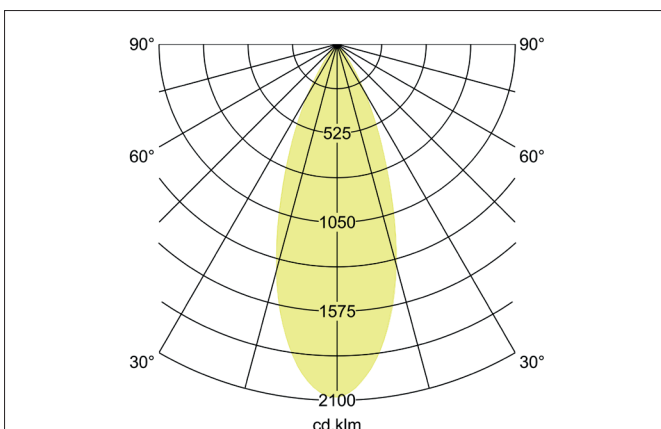

ABACO LED-Einbaustrahler set, DALI dimmbar, IP44, mit Anschlussbox

Artikel-Nr. 4 14 15 173

Ausschreibungstext

Quadratisches LED-Einbaustrahler set, DALI dimmbar, IP44, mit Anschlussbox, werkzeugloser Deckeneinbau mittels Einbaufedern. Deckenausschnitt Ø 68 mm, Einbautiefe 38 mm, Länge 83 mm, Breite 83 mm, Gewicht 0,180 kg, Reflektor silber mit rotationsymmetrisch tiefbreit-strahlender Lichtstärkeverteilung. Abdeckung Kunststoff transparent, Bemessungslichtstrom 1.010 lm, Bemessungsleistung 1 x 8 W, Lichtfarbe warmweiß, ähnlichste Farbtemperatur (CCT) 3.000 K, allgemeiner Farbwiedergabeindex CRI 82, Lebensdauer L80/B50 bei 25 °C: 50.000 h, Gehäusewerkstoff: Aluminium / PMMA, Farbe: strukturweiß, zulässige Umgebungstemperatur (ta): -20 °C - +25 °C, Schutzklasse (EN 61140): II, Schutzart (DIN EN 60529): IP44. Mit elektronischem Betriebsgerät, DALI-2 dimmbar.

Produktvorteile

- Schutzart IP44 für den Anwendungsort Normalbereich bis Feuchtraum Innenbereich
- Standard-Deckenausschnitt 68 mm – geringe Einbautiefe 38 mm
- Serienmäßig über Phasenabschnitt dimmbar (Auslieferung als Set)
- Hervorragender Lichtstrom-Output mit 1.010 Lumen für das System (126 lm/W).

Lichttechnik	
Farbtemperatur	3.000 K
Lichtfarbe	weiß
Lichtaustritt	direkt
Lichtstrom	1.010 lm
Systemeffizienz	126 lm/W
Farbwiedergabe	CRI 82
Reflektor	facettiert
Reflektorfarbe	silber
Abstrahlwinkel	36°
Lichtverteilung	symmetrisch
Farbtemperatur einstellbar	Nein