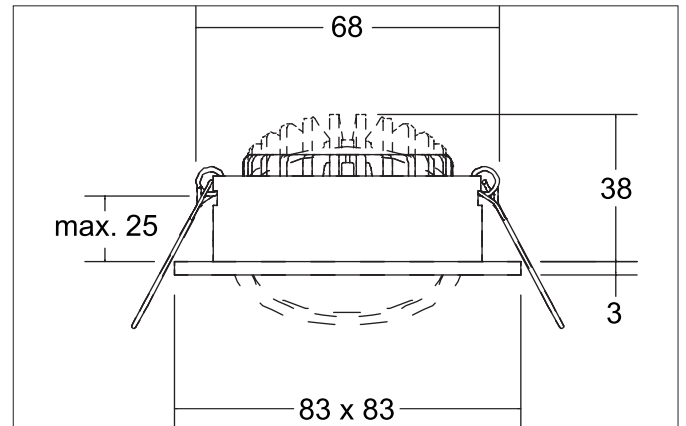

**ABACO LED-Einbaustrahler, DALI dimmbar, TunableWhite, IP44,  
mit Anschlussbox**

Artikel-Nr. 4 14 15 154TW

**Ausschreibungstext**

Quadratisches LED-Einbaustrahler, DALI dimmbar, TunableWhite, IP44, mit Anschlussbox, werkzeugloser Deckeneinbau mittels Einbaufedern. Deckenausschnitt Ø 68 mm, Einbautiefe 38 mm, Länge 83 mm, Breite 83 mm, Gewicht 0,180 kg, Reflektor silber mit rotationssymmetrisch tief-breit-strahlender Lichtstärkeverteilung. Abdeckung Kunststoff transparent, Bemessungslichtstrom 750 lm, Bemessungsleistung 1 x 6 W, Lichtfarbe warmweiß bis tageslichtweiß, ähnlichste Farbtemperatur (CCT) 2.700 - 6.500 K, allgemeiner Farbwiedergabeindex CRI 82, Lebensdauer L80/B50 bei 25 °C: 50.000 h, Gehäusewerkstoff: Aluminium / PMMA, Farbe: nickel, zulässige Umgebungstemperatur (ta): -20 °C - +25 °C, Schutzklasse (EN 61140): II, Schutzart (DIN EN 60529): IP44. Mit elektronischem Betriebsgerät, DALI-2 dimmbar.

**Produktvorteile**

- Schutzart IP44 für den Anwendungsort Normalbereich bis Feuchtraum Innenbereich
- Standard-Deckenausschnitt 68 mm – geringe Einbautiefe 38 mm
- Serienmäßig über DALI dimmbar (Auslieferung als Set)
- TunableWhite-Ausführung

**ABACO LED-Einbaustrahlerset, DALI dimmbar, TunableWhite, IP44,  
mit Anschlussbox**

Artikel-Nr. 4 14 15 154TW

Artikeldaten	
Artikel-Nr.	4 14 15 154TW
GTIN	4255752507673
Serienname	ABACO
Kurzbeschreibung	LED-Einbaustrahlerset, DALI dimmbar, TunableWhite, IP44, mit Anschlussbox
Material	Aluminium / PMMA
Farbe	nickel
Ausführung der Oberfläche	matt
Form	quadratisch
Einbaudurchmesser	68 mm
Einbautiefe	38 mm
Länge	83 mm
Breite	83 mm
Aufbauhöhe	3 mm
Lieferumfang	inkl. Anschlussbox, 5-polig zur Durchgangsverdrahtung
Nettogewicht	0,180 kg
Konformität	CE, UKCA