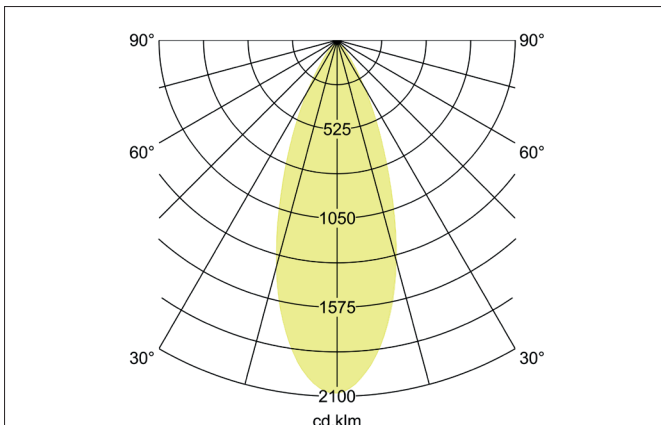

**ABACO LED-Einbaustrahler, DALI dimmbar, TunableWhite, IP44,  
mit Anschlussbox**

Artikel-Nr. 4 14 15 154TW

**Ausschreibungstext**

Quadratisches LED-Einbaustrahler, DALI dimmbar, TunableWhite, IP44, mit Anschlussbox, werkzeugloser Deckeneinbau mittels Einbaufedern. Deckenausschnitt Ø 68 mm, Einbautiefe 38 mm, Länge 83 mm, Breite 83 mm, Gewicht 0,180 kg, Reflektor silber mit rotationssymmetrisch tief-breit-strahlender Lichtstärkeverteilung. Abdeckung Kunststoff transparent, Bemessungslichtstrom 750 lm, Bemessungsleistung 1 x 6 W, Lichtfarbe warmweiß bis tageslichtweiß, ähnlichste Farbtemperatur (CCT) 2.700 - 6.500 K, allgemeiner Farbwiedergabeindex CRI 82, Lebensdauer L80/B50 bei 25 °C: 50.000 h, Gehäusewerkstoff: Aluminium / PMMA, Farbe: nickel, zulässige Umgebungstemperatur (ta): -20 °C - +25 °C, Schutzklasse (EN 61140): II, Schutzart (DIN EN 60529): IP44. Mit elektronischem Betriebsgerät, DALI-2 dimmbar.

**Produktvorteile**

- Schutzart IP44 für den Anwendungsort Normalbereich bis Feuchtraum Innenbereich
- Standard-Deckenausschnitt 68 mm – geringe Einbautiefe 38 mm
- Serienmäßig über DALI dimmbar (Auslieferung als Set)
- TunableWhite-Ausführung

Lichttechnik	
Farbtemperatur	2.700 K - 6.500 K
Lichtfarbe	weiß
Farbtemperatur 1	3.000 K
Lichtaustritt	direkt
Lichtstrom	750 lm
Lichtstrom 1	750 lm
Systemeffizienz	125 lm/W
Farbwiedergabe	CRI 82
Reflektor	facettiert
Reflektorfarbe	silber
Abstrahlwinkel	36°
Lichtverteilung	symmetrisch
Farbtemperatur einstellbar	stufenlos