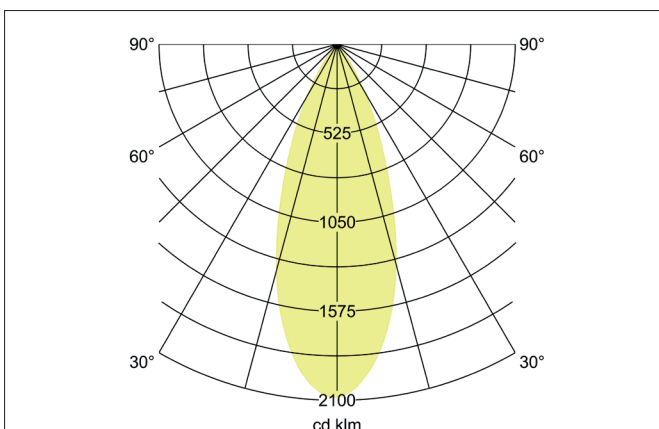

ABACO LED-Einbaustrahler set, DALI dimmbar, IP44, mit Anschlussbox

Artikel-Nr. 4 14 15 153

Ausschreibungstext

Quadratisches LED-Einbaustrahler set, DALI dimmbar, IP44, mit Anschlussbox, werkzeugloser Deckeneinbau mittels Einbaufedern. Deckenausschnitt Ø 68 mm, Einbautiefe 38 mm, Länge 83 mm, Breite 83 mm, Gewicht 0,180 kg, Reflektor silber mit rotationsymmetrisch tiefbreit-strahlender Lichtstärkeverteilung. Abdeckung Kunststoff transparent, Bemessungslichtstrom 1.010 lm, Bemessungsleistung 1 x 8 W, Lichtfarbe warmweiß, ähnlichste Farbtemperatur (CCT) 3.000 K, allgemeiner Farbwiedergabeindex CRI 82, Lebensdauer L80/B50 bei 25 °C: 50.000 h, Gehäusewerkstoff: Aluminium / PMMA, Farbe: nickel, zulässige Umgebungstemperatur (ta): -20 °C - +25 °C, Schutzklasse (EN 61140): II, Schutzart (DIN EN 60529): IP44. Mit elektronischem Betriebsgerät, DALI-2 dimmbar.

Produktvorteile

- Schutzart IP44 für den Anwendungsort Normalbereich bis Feuchtraum Innenbereich
- Standard-Deckenausschnitt 68 mm – geringe Einbautiefe 38 mm
- Serienmäßig über Phasenabschnitt dimmbar (Auslieferung als Set)
- Hervorragender Lichtstrom-Output mit 1.010 Lumen für das System (126 lm/W).

Lichttechnik	
Farbtemperatur	3.000 K
Lichtfarbe	weiß
Lichtaustritt	direkt
Lichtstrom	1.010 lm
Systemeffizienz	126 lm/W
Farbwiedergabe	CRI 82
Reflektor	facettiert
Reflektorfarbe	silber
Abstrahlwinkel	36°
Lichtverteilung	symmetrisch
Farbtemperatur einstellbar	Nein