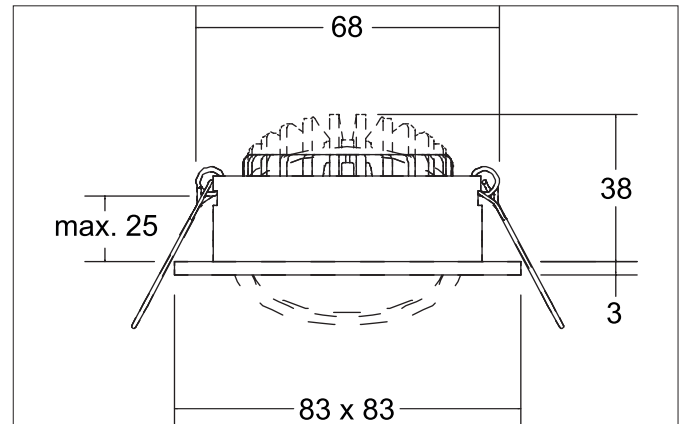

ABACO LED-Einbaustrahler set, DALI dimmbar, IP44, mit Anschlussbox

Artikel-Nr. 4 14 15 153

Ausschreibungstext

Quadratisches LED-Einbaustrahler set, DALI dimmbar, IP44, mit Anschlussbox, werkzeugloser Deckeneinbau mittels Einbaufedern. Deckenausschnitt Ø 68 mm, Einbautiefe 38 mm, Länge 83 mm, Breite 83 mm, Gewicht 0,180 kg, Reflektor silber mit rotationsymmetrisch tiefbreit-strahlender Lichtstärkeverteilung. Abdeckung Kunststoff transparent, Bemessungslichtstrom 1.010 lm, Bemessungsleistung 1 x 8 W, Lichtfarbe warmweiß, ähnlichste Farbtemperatur (CCT) 3.000 K, allgemeiner Farbwiedergabeindex CRI 82, Lebensdauer L80/B50 bei 25 °C: 50.000 h, Gehäusewerkstoff: Aluminium / PMMA, Farbe: nickel, zulässige Umgebungstemperatur (ta): -20 °C - +25 °C, Schutzklasse (EN 61140): II, Schutzart (DIN EN 60529): IP44. Mit elektronischem Betriebsgerät, DALI-2 dimmbar.

Produktvorteile

- Schutzart IP44 für den Anwendungsort Normalbereich bis Feuchtraum Innenbereich
- Standard-Deckenausschnitt 68 mm – geringe Einbautiefe 38 mm
- Serienmäßig über Phasenabschnitt dimmbar (Auslieferung als Set)
- Hervorragender Lichtstrom-Output mit 1.010 Lumen für das System (126 lm/W).

ABACO LED-Einbaustrahler set, DALI dimmbar, IP44, mit Anschlussbox

Artikel-Nr. 4 14 15 153

Artikeldaten	
Artikel-Nr.	4 14 15 153
GTIN	425575250477 1
Serienname	ABACO
Kurzbeschreibung	LED-Einbaustrahler set, DALI dimmbar, IP44, mit Anschlussbox
Material	Aluminium / PMMA
Farbe	nickel
Ausführung der Oberfläche	matt
Form	quadratisch
Einbaudurchmesser	68 mm
Einbautiefe	38 mm
Länge	83 mm
Breite	83 mm
Aufbauhöhe	3 mm
Lieferumfang	inkl. Anschlussbox, 5-polig zur Durchgangsverdrahtung
Nettogewicht	0,180 kg
Konformität	CE, UKCA