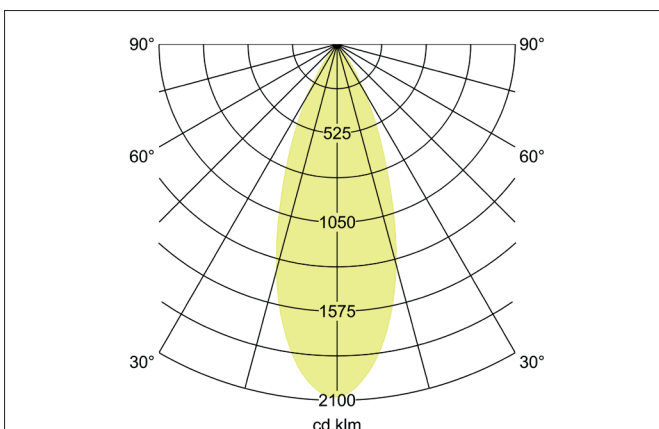

ABACO LED-Einbaustrahler set, DALI dimmbar, dim2warm, IP44, mit

Anschlussbox

Artikel-Nr. 4 14 13 173 DW

Ausschreibungstext

Rundes LED-Einbaustrahler set, DALI dimmbar, dim2warm, IP44, mit Anschlussbox, werkzeugloser Deckeneinbau mittels Einbaufedern. Deckenausschnitt Ø 68 mm, Einbautiefe 38 mm, Außendurchmesser 83 mm, Gewicht 0,180 kg, Reflektor silber mit rotationssymmetrisch tiefbreit-strahlender Lichtstärkeverteilung. Abdeckung Kunststoff transparent, Bemessungslichtstrom 530 lm, Bemessungsleistung 1 x 8 W, Lichtfarbe warmweiß bis warmweiß, ähnlichste Farbtemperatur (CCT) 3.000 K - 1.800 K, allgemeiner Farbwiedergabeindex CRI > 90, Lebensdauer L80/B50 bei 25 °C: 50.000 h, Gehäusewerkstoff: Aluminium / PMMA, Farbe: strukturweiß, zulässige Umgebungstemperatur (ta): -20 °C - +25 °C, Schutzklasse (EN 61140): II, Schutzart (DIN EN 60529): IP44. Mit elektronischem Betriebsgerät, DALI-2 dimmbar.

Produktvorteile

- Schutzart IP44 für den Anwendungsort Normalbereich bis Feuchtraum Innenbereich
- Standard-Deckenausschnitt 68 mm – geringe Einbautiefe 38 mm
- Serienmäßig über DALI dimmbar (Auslieferung als Set)
- Dim2warm-Ausführung

Lichttechnik	
Farbtemperatur	3.000 K - 1.800 K
Lichtfarbe	weiß
Lichtaustritt	direkt
Lichtstrom	530 lm
Systemeffizienz	66 lm/W
Farbwiedergabe	CRI > 90
Reflektor	facettiert
Reflektorfarbe	silber
Abstrahlwinkel	36°
Lichtverteilung	symmetrisch
Farbtemperatur einstellbar	stufenlos