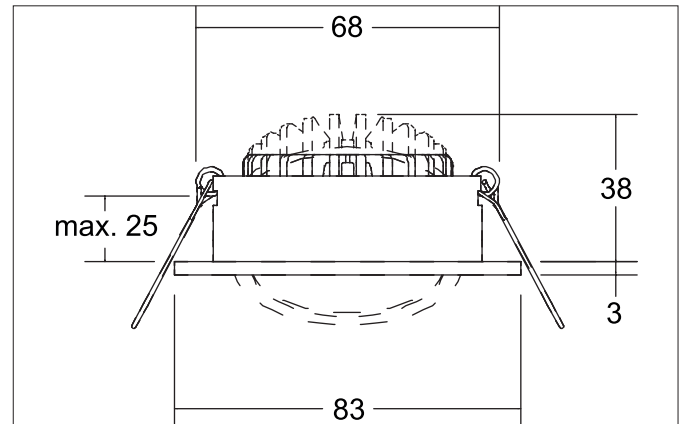

ABACO LED-Einbaustrahler set, DALI dimmbar, dim2warm, IP44, mit

Anschlussbox

Artikel-Nr. 4 14 13 173 DW

Ausschreibungstext

Rundes LED-Einbaustrahler set, DALI dimmbar, dim2warm, IP44, mit Anschlussbox, werkzeugloser Deckeneinbau mittels Einbaufedern. Deckenausschnitt Ø 68 mm, Einbautiefe 38 mm, Außendurchmesser 83 mm, Gewicht 0,180 kg, Reflektor silber mit rotationssymmetrisch tiefbreit-strahlender Lichtstärkeverteilung. Abdeckung Kunststoff transparent, Bemessungslichtstrom 530 lm, Bemessungsleistung 1 x 8 W, Lichtfarbe warmweiß bis warmweiß, ähnlichste Farbtemperatur (CCT) 3.000 K - 1.800 K, allgemeiner Farbwiedergabeindex CRI > 90, Lebensdauer L80/B50 bei 25 °C: 50.000 h, Gehäusewerkstoff: Aluminium / PMMA, Farbe: strukturweiß, zulässige Umgebungstemperatur (ta): -20 °C - +25 °C, Schutzklasse (EN 61140): II, Schutzart (DIN EN 60529): IP44. Mit elektronischem Betriebsgerät, DALI-2 dimmbar.

Produktvorteile

- Schutzart IP44 für den Anwendungsort Normalbereich bis Feuchtraum Innenbereich
- Standard-Deckenausschnitt 68 mm – geringe Einbautiefe 38 mm
- Serienmäßig über DALI dimmbar (Auslieferung als Set)
- Dim2warm-Ausführung

ABACO LED-Einbaustrahlerset, DALI dimmbar, dim2warm, IP44, mit
Anschlussbox

Artikel-Nr. 4 14 13 173DW

Artikeldaten	
Artikel-Nr.	4 14 13 173DW
GTIN	4255752500131
Serienname	ABACO
Kurzbeschreibung	LED-Einbaustrahlerset, DALI dimmbar, dim2warm, IP44, mit Anschlussbox
Material	Aluminium / PMMA
Farbe	weiß
Ausführung der Oberfläche	struktur
Form	rund
Außendurchmesser	83 mm
Einbaudurchmesser	68 mm
Einbautiefe	38 mm
Aufbauhöhe	3 mm
Lieferumfang	inkl. Anschlussbox, 5-polig zur Durchgangsverdrahtung
Nettogewicht	0,180 kg
Konformität	CE, UKCA