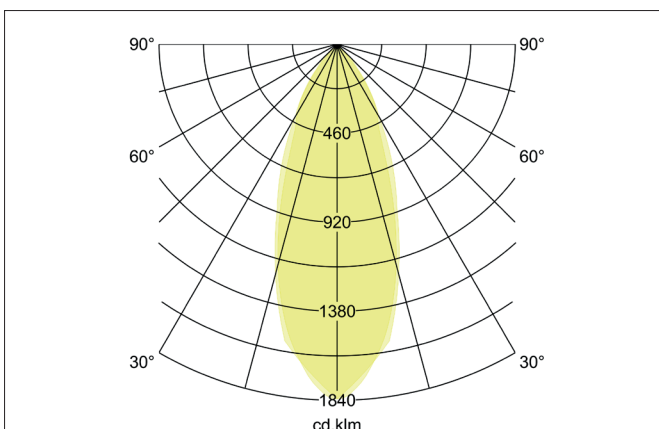

BB38 LED-Einbaustrahler, schaltbar, mit Anschlussbox
Artikel-Nr. 38499183

Ausschreibungstext

Rundes LED-Einbaustrahler, schaltbar, mit Anschlussbox, werkzeugloser Deckeneinbau mittels Einbaufedern. Deckenausschnitt Ø 68 mm, Einbautiefe 43 mm, Länge 82 mm, Breite 82 mm, Gewicht 0,238 kg, Reflektor silber mit rotationssymmetrisch tief-breit-strahlender Lichtstärkeverteilung. Abdeckung PC (Polycarbonat) transparent, Bemessungslichtstrom 680 lm, Bemessungsleistung 1 x 7 W, Lichtfarbe warmweiß, ähnlichste Farbtemperatur (CCT) 3.000 K, allgemeiner Farbwiedergabeindex CRI > 80, Lebensdauer L70/B50 bei 25 °C: 50.000 h, Gehäusewerkstoff: Aluminium / Kunststoff, Farbe: strukturschwarz, zulässige Umgebungstemperatur (ta): -20 °C - +25 °C, Schutzklasse (EN 61140): II, Schutzart (DIN EN 60529): IP20. Mit elektronischem Betriebsgerät, schaltbar.

BB38 LED-Einbaustrahlerset, schaltbar, mit Anschlussbox

Artikel-Nr. 38499183

Artikeldaten	
Artikel-Nr.	38499183
GTIN	4251433997344
Serienname	BB38
Kurzbeschreibung	LED-Einbaustrahlerset, schaltbar, mit Anschlussbox
Material	Aluminium / Kunststoff
Farbe	schwarz
Ausführung der Oberfläche	struktur
Form	quadratisch
Einbaudurchmesser	68 mm
Einbautiefe	43 mm
Länge	82 mm
Breite	82 mm
Aufbauhöhe	4,5 mm
Lieferumfang	inkl. Anschlussbox, 3-polig zur Durchgangsverdrahtung
Nettogewicht	0,238 kg
Konformität	CE, UKCA

Lichttechnik	
Farbtemperatur	3.000 K
Lichtfarbe	weiß
Lichtaustritt	direkt
Lichtstrom	680 lm
Systemeffizienz	97 lm/W
Farbwiedergabe	CRI > 80
Reflektor	facettiert
Reflektorfarbe	silber
Abstrahlwinkel	40°
Lichtverteilung	symmetrisch
Farbtemperatur einstellbar	Nein