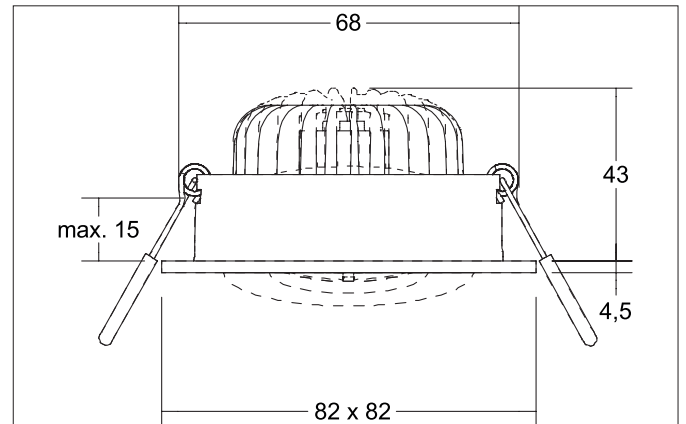

BB38 LED-Einbaustrahler, schaltbar, mit Anschlussbox
Artikel-Nr. 38499183

Ausschreibungstext

Rundes LED-Einbaustrahler, schaltbar, mit Anschlussbox, werkzeugloser Deckeneinbau mittels Einbaufedern. Deckenausschnitt Ø 68 mm, Einbautiefe 43 mm, Länge 82 mm, Breite 82 mm, Gewicht 0,238 kg, Reflektor silber mit rotationssymmetrisch tief-breit-strahlender Lichtstärkeverteilung. Abdeckung PC (Polycarbonat) transparent, Bemessungslichtstrom 680 lm, Bemessungsleistung 1 x 7 W, Lichtfarbe warmweiß, ähnlichste Farbtemperatur (CCT) 3.000 K, allgemeiner Farbwiedergabeindex CRI > 80, Lebensdauer L70/B50 bei 25 °C: 50.000 h, Gehäusewerkstoff: Aluminium / Kunststoff, Farbe: strukturschwarz, zulässige Umgebungstemperatur (ta): -20 °C - +25 °C, Schutzklasse (EN 61140): II, Schutzart (DIN EN 60529): IP20. Mit elektronischem Betriebsgerät, schaltbar.

BB38 LED-Einbaustrahlerset, schaltbar, mit Anschlussbox

Artikel-Nr. 38499183

Artikeldaten	
Artikel-Nr.	38499183
GTIN	4251433997344
Serienname	BB38
Kurzbeschreibung	LED-Einbaustrahlerset, schaltbar, mit Anschlussbox
Material	Aluminium / Kunststoff
Farbe	schwarz
Ausführung der Oberfläche	struktur
Form	quadratisch
Einbaudurchmesser	68 mm
Einbautiefe	43 mm
Länge	82 mm
Breite	82 mm
Aufbauhöhe	4,5 mm
Lieferumfang	inkl. Anschlussbox, 3-polig zur Durchgangsverdrahtung
Nettogewicht	0,238 kg
Konformität	CE, UKCA

BB38 LED-Einbaustrahlerset, schaltbar, mit Anschlussbox

Artikel-Nr. 38499183

Montagetechnik	
Montageart	Einbaumontage
Montageort	Deckenmontage
Verstellbarkeit	schwenkbar
Schwenkwinkel	20°
Max. Deckenstärke	15 mm
Weitere Hinweise	keine Abdeckung mit Wärmedämmmaterial
Werkstoff der Abdeckung	PC (Polycarbonat) transparent
Geeignet für Durchgangsverdrahtung	Ja