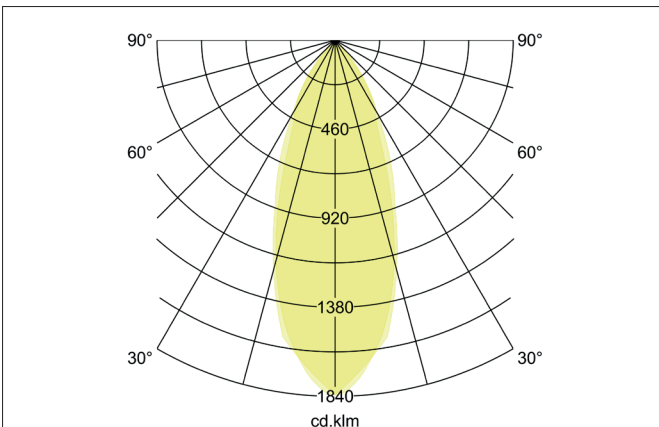

BB37 LED-Einbaustrahler, schaltbar, mit Anschlussbox
Artikel-Nr. 38498183

Ausschreibungstext
Rundes LED-Einbaustrahler, schaltbar, mit Anschlussbox, werkzeugloser Deckeneinbau mittels Einbaufedern. Deckenausschnitt Ø 68 mm, Einbautiefe 43 mm, Länge 82 mm, Breite 82 mm, Gewicht 0,244 kg, Reflektor silber mit rotationssymmetrisch tief-breit-strahlender Lichtstärkeverteilung. Abdeckung PC (Polycarbonat) transparent, Bemessungslichtstrom 680 lm, Bemessungsleistung 1 x 7 W, Lichtfarbe warmweiß, ähnlichste Farbtemperatur (CCT) 3.000 K, allgemeiner Farbwiedergabeindex CRI > 80, Lebensdauer L70/B50 bei 25 °C: 50.000 h, Gehäusewerkstoff: Aluminium / Polycarbonat, Farbe: strukturschwarz, zulässige Umgebungstemperatur (ta): -20 °C - +25 °C, Schutzklasse (EN 61140): II, Schutzart (DIN EN 60529): IP20. Mit elektronischem Betriebsgerät, schaltbar.

BB37 LED-Einbaustrahlerset, schaltbar, mit Anschlussbox

Artikel-Nr. 38498183

Artikeldaten	
Artikel-Nr.	38498183
GTIN	4251433997320
Serienname	BB37
Kurzbeschreibung	LED-Einbaustrahlerset, schaltbar, mit Anschlussbox
Material	Aluminium / Polycarbonat
Farbe	schwarz
Ausführung der Oberfläche	struktur
Form	quadratisch
Einbaudurchmesser	68 mm
Einbautiefe	43 mm
Länge	82 mm
Breite	82 mm
Aufbauhöhe	4,5 mm
Lieferumfang	inkl. Anschlussbox, 3-polig zur Durchgangsverdrahtung
Nettogewicht	0,244 kg
Konformität	CE, UKCA

Lichttechnik	
Farbtemperatur	3.000 K
Lichtfarbe	weiß
Lichtaustritt	direkt
Lichtstrom	680 lm
Systemeffizienz	97 lm/W
Farbwiedergabe	CRI > 80
Reflektor	facettiert
Reflektorfarbe	silber
Abstrahlwinkel	40°
Lichtverteilung	symmetrisch
Farbtemperatur einstellbar	Nein