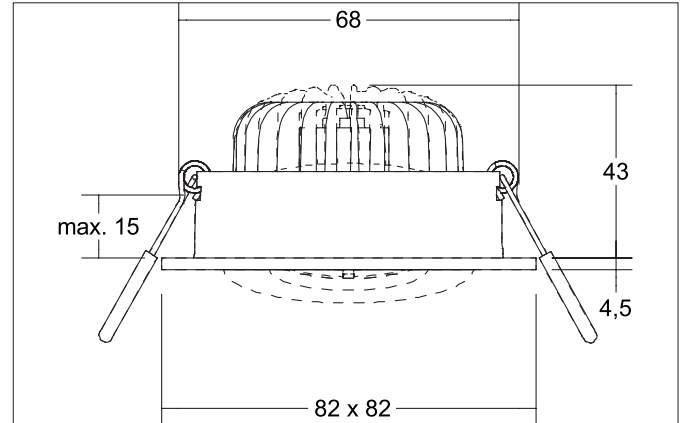

BB37 LED-Einbaustrahler, schaltbar, mit Anschlussbox
Artikel-Nr. 38498183

Ausschreibungstext
Rundes LED-Einbaustrahler, schaltbar, mit Anschlussbox, werkzeugloser Deckeneinbau mittels Einbaufedern. Deckenausschnitt Ø 68 mm, Einbautiefe 43 mm, Länge 82 mm, Breite 82 mm, Gewicht 0,244 kg, Reflektor silber mit rotationssymmetrisch tief-breit-strahlender Lichtstärkeverteilung. Abdeckung PC (Polycarbonat) transparent, Bemessungslichtstrom 680 lm, Bemessungsleistung 1 x 7 W, Lichtfarbe warmweiß, ähnlichste Farbtemperatur (CCT) 3.000 K, allgemeiner Farbwiedergabeindex CRI > 80, Lebensdauer L70/B50 bei 25 °C: 50.000 h, Gehäusewerkstoff: Aluminium / Polycarbonat, Farbe: strukturschwarz, zulässige Umgebungstemperatur (ta): -20 °C - +25 °C, Schutzklasse (EN 61140): II, Schutzart (DIN EN 60529): IP20. Mit elektronischem Betriebsgerät, schaltbar.

BB37 LED-Einbaustrahlerset, schaltbar, mit Anschlussbox

Artikel-Nr. 38498183

Artikeldaten	
Artikel-Nr.	38498183
GTIN	4251433997320
Serienname	BB37
Kurzbeschreibung	LED-Einbaustrahlerset, schaltbar, mit Anschlussbox
Material	Aluminium / Polycarbonat
Farbe	schwarz
Ausführung der Oberfläche	struktur
Form	quadratisch
Einbaudurchmesser	68 mm
Einbautiefe	43 mm
Länge	82 mm
Breite	82 mm
Aufbauhöhe	4,5 mm
Lieferumfang	inkl. Anschlussbox, 3-polig zur Durchgangsverdrahtung
Nettogewicht	0,244 kg
Konformität	CE, UKCA