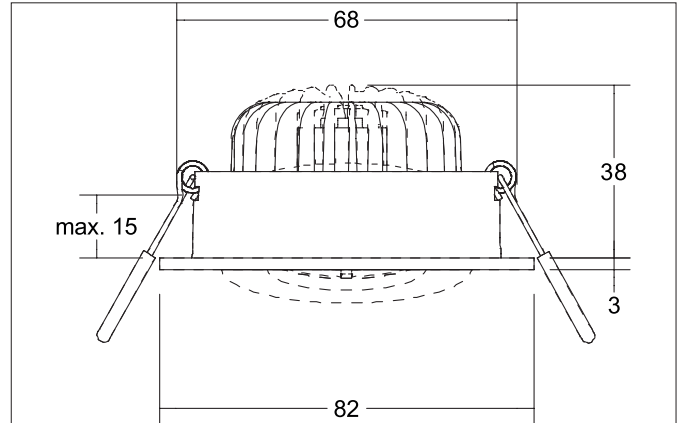

**BB33 LED-Einbaustrahler, schaltbar, mit Anschlussbox**  
Artikel-Nr. 38477183

**Ausschreibungstext**  
Rundes LED-Einbaustrahler, schaltbar, mit Anschlussbox, werkzeugloser Deckeneinbau mittels Einbaufedern. Deckenausschnitt Ø 68 mm, Einbautiefe 38 mm, Außendurchmesser 82 mm, Gewicht 0,231 kg, Reflektor silber mit rotationssymmetrisch tief-breit-strahlender Lichtstärkeverteilung. Abdeckung PC (Polycarbonat) transparent, Bemessungslichtstrom 680 lm, Bemessungsleistung 1 x 7 W, Lichtfarbe warmweiß, ähnlichste Farbtemperatur (CCT) 3.000 K, allgemeiner Farbwiedergabeindex CRI > 80, Lebensdauer L70/B50 bei 25 °C: 50.000 h, Gehäusewerkstoff: Aluminium / Kunststoff, Farbe: strukturschwarz, zulässige Umgebungstemperatur (ta): -20 °C - +25 °C, Schutzklasse (EN 61140): II, Schutzart (DIN EN 60529): IP20. Mit elektronischem Betriebsgerät, schaltbar.

Artikeldaten	
Artikel-Nr.	38477183
GTIN	4251433997245
Serienname	BB33
Kurzbeschreibung	LED-Einbaustrahler, schaltbar, mit Anschlussbox
Material	Aluminium / Kunststoff
Farbe	schwarz
Ausführung der Oberfläche	struktur
Form	rund
Außendurchmesser	82 mm
Einbaudurchmesser	68 mm
Einbautiefe	38 mm
Aufbauhöhe	3 mm
Lieferumfang	inkl. Anschlussbox, 3-polig zur Durchgangsverdrahtung
Nettogewicht	0,231 kg
Konformität	CE, UKCA

**BB33 LED-Einbaustrahlerset, schaltbar, mit Anschlussbox**

Artikel-Nr. 38477183

Logistische Daten	
Bruttogewicht	0,26 kg
Länge Verpackung	115 mm
Breite Verpackung	86 mm
Höhe Verpackung	63 mm
Entsorgung am Ende der Lebensdauer	Das Produkt darf nicht mit dem Hausmüll entsorgt werden. Sie sind verpflichtet, solche Elektro-Altgeräte separat zu entsorgen. Informieren Sie sich bitte bei Ihrer Kommune über die Möglichkeiten der geregelten Entsorgung. Mit der getrennten Entsorgung führen Sie die Altgeräte dem Recycling oder anderen Formen der Wiederverwertung zu. Sie helfen damit zu vermeiden, dass u. U. belastende Stoffe in die Umwelt gelangen.