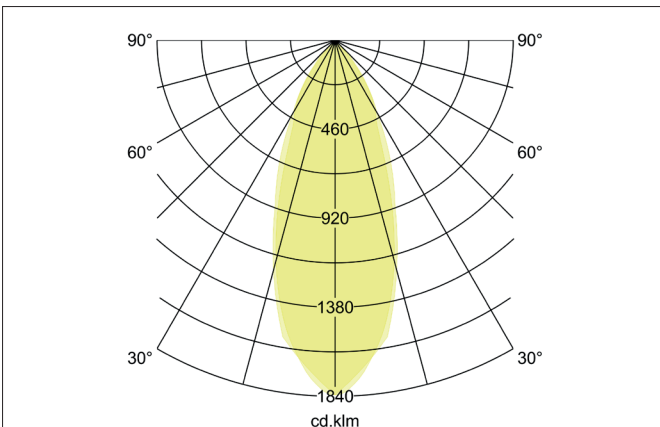

**BB33 LED-Einbaustrahler, schaltbar, mit Anschlussbox**  
Artikel-Nr. 38477183

**Ausschreibungstext**  
Rundes LED-Einbaustrahler, schaltbar, mit Anschlussbox, werkzeugloser Deckeneinbau mittels Einbaufedern. Deckenausschnitt Ø 68 mm, Einbautiefe 38 mm, Außendurchmesser 82 mm, Gewicht 0,231 kg, Reflektor silber mit rotationssymmetrisch tief-breit-strahlender Lichtstärkeverteilung. Abdeckung PC (Polycarbonat) transparent, Bemessungslichtstrom 680 lm, Bemessungsleistung 1 x 7 W, Lichtfarbe warmweiß, ähnlichste Farbtemperatur (CCT) 3.000 K, allgemeiner Farbwiedergabeindex CRI > 80, Lebensdauer L70/B50 bei 25 °C: 50.000 h, Gehäusewerkstoff: Aluminium / Kunststoff, Farbe: strukturschwarz, zulässige Umgebungstemperatur (ta): -20 °C - +25 °C, Schutzklasse (EN 61140): II, Schutzart (DIN EN 60529): IP20. Mit elektronischem Betriebsgerät, schaltbar.

Artikeldaten	
Artikel-Nr.	38477183
GTIN	4251433997245
Serienname	BB33
Kurzbeschreibung	LED-Einbaustrahler, schaltbar, mit Anschlussbox
Material	Aluminium / Kunststoff
Farbe	schwarz
Ausführung der Oberfläche	struktur
Form	rund
Außendurchmesser	82 mm
Einbaudurchmesser	68 mm
Einbautiefe	38 mm
Aufbauhöhe	3 mm
Lieferumfang	inkl. Anschlussbox, 3-polig zur Durchgangsverdrahtung
Nettogewicht	0,231 kg
Konformität	CE, UKCA

**BB33 LED-Einbaustrahlerset, schaltbar, mit Anschlussbox**

Artikel-Nr. 38477183

Lichttechnik	
Farbtemperatur	3.000 K
Lichtfarbe	weiß
Lichtaustritt	direkt
Lichtstrom	680 lm
Systemeffizienz	97 lm/W
Farbwiedergabe	CRI > 80
Reflektor	facettiert
Reflektorfarbe	silber
Abstrahlwinkel	40°
Lichtverteilung	symmetrisch
Farbtemperatur einstellbar	Nein