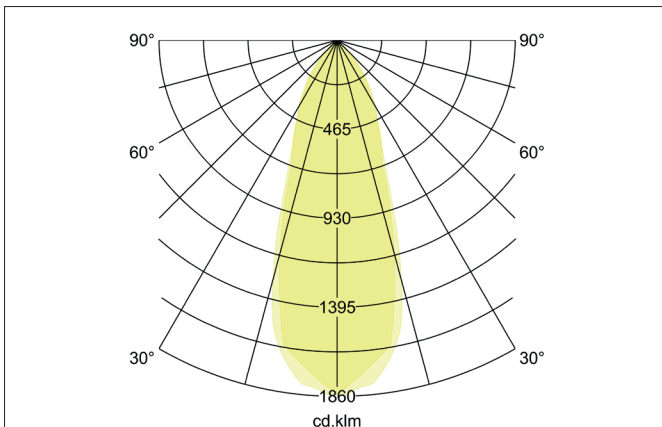

BB03 LED-Einbaustrahler, schaltbar

Artikel-Nr. 38363073

Ausschreibungstext
 Rundes LED-Einbaustrahler, schaltbar, werkzeugloser Deckeneinbau mittels Einbaufedern. Deckenausschnitt Ø 68 mm, Einbautiefe 36 mm, Außendurchmesser 82 mm, Gewicht 0,138 kg, Reflektor silber mit rotationssymmetrisch tief-breit-strahlender Lichtstärkeverteilung. Abdeckung PC (Polycarbonat) transparent, Bemessungslichtstrom 630 lm, Bemessungsleistung 1 x 6 W, Lichtfarbe warmweiß, ähnlichste Farbtemperatur (CCT) 3.000 K, allgemeiner Farbwiedergabeindex CRI > 80, Lebensdauer L80/B20 bei 25 °C: 50.000 h, Gehäusewerkstoff: Aluminium / Kunststoff, Farbe: weiß, zulässige Umgebungstemperatur (ta): -20 °C - +25 °C, Schutzklasse (EN 61140): II, Schutzart (DIN EN 60529): IP20. Mit elektronischem Betriebsgerät, schaltbar.

Artikeldaten	
Artikel-Nr.	38363073
GTIN	4251433916666
Serienname	BB03
Kurzbeschreibung	LED-Einbaustrahler, schaltbar
Material	Aluminium / Kunststoff
Farbe	weiß
Ausführung der Oberfläche	glänzend
Form	rund
Außendurchmesser	82 mm
Einbaudurchmesser	68 mm
Einbautiefe	36 mm
Aufbauhöhe	4 mm
Nettogewicht	0,138 kg
Konformität	CE, UKCA

BB03 LED-Einbaustrahlerset, schaltbar

Artikel-Nr. 38363073

Lichttechnik	
Farbtemperatur	3.000 K
Lichtfarbe	weiß
Lichtaustritt	direkt
Lichtstrom	630 lm
Systemeffizienz	105 lm/W
Farbwiedergabe	CRI > 80
Reflektor	facettiert
Reflektorfarbe	silber
Abstrahlwinkel	38°
Lichtverteilung	symmetrisch
Farbtemperatur einstellbar	Nein