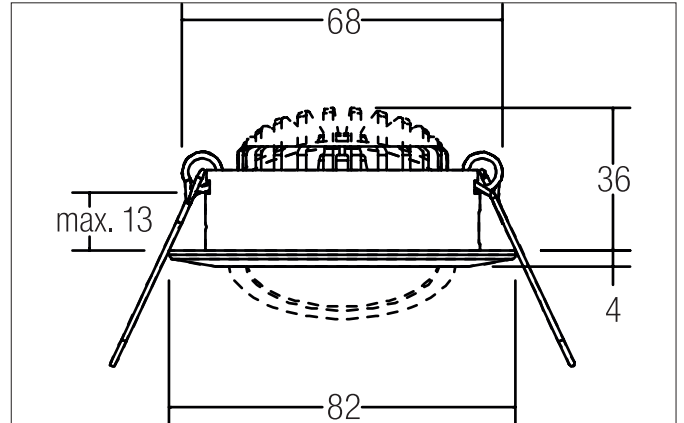

BB03 LED-Einbaustrahler, schaltbar

Artikel-Nr. 38363073

Ausschreibungstext
 Rundes LED-Einbaustrahler, schaltbar, werkzeugloser Deckeneinbau mittels Einbaufedern. Deckenausschnitt Ø 68 mm, Einbautiefe 36 mm, Außendurchmesser 82 mm, Gewicht 0,138 kg, Reflektor silber mit rotationssymmetrisch tief-breit-strahlender Lichtstärkeverteilung. Abdeckung PC (Polycarbonat) transparent, Bemessungslichtstrom 630 lm, Bemessungsleistung 1 x 6 W, Lichtfarbe warmweiß, ähnlichste Farbtemperatur (CCT) 3.000 K, allgemeiner Farbwiedergabeindex CRI > 80, Lebensdauer L80/B20 bei 25 °C: 50.000 h, Gehäusewerkstoff: Aluminium / Kunststoff, Farbe: weiß, zulässige Umgebungstemperatur (ta): -20 °C - +25 °C, Schutzklasse (EN 61140): II, Schutzart (DIN EN 60529): IP20. Mit elektronischem Betriebsgerät, schaltbar.

Artikeldaten	
Artikel-Nr.	38363073
GTIN	4251433916666
Serienname	BB03
Kurzbeschreibung	LED-Einbaustrahler, schaltbar
Material	Aluminium / Kunststoff
Farbe	weiß
Ausführung der Oberfläche	glänzend
Form	rund
Außendurchmesser	82 mm
Einbaudurchmesser	68 mm
Einbautiefe	36 mm
Aufbauhöhe	4 mm
Nettogewicht	0,138 kg
Konformität	CE, UKCA

BB03 LED-Einbaustrahlerset, schaltbar

Artikel-Nr. 38363073

Logistische Daten	
Bruttogewicht	0,174 kg
Länge Verpackung	95 mm
Breite Verpackung	75 mm
Höhe Verpackung	95 mm
Entsorgung am Ende der Lebensdauer	Das Produkt darf nicht mit dem Hausmüll entsorgt werden. Sie sind verpflichtet, solche Elektro-Altgeräte separat zu entsorgen. Informieren Sie sich bitte bei Ihrer Kommune über die Möglichkeiten der geregelten Entsorgung. Mit der getrennten Entsorgung führen Sie die Altgeräte dem Recycling oder anderen Formen der Wiederverwertung zu. Sie helfen damit zu vermeiden, dass u. U. belastende Stoffe in die Umwelt gelangen.