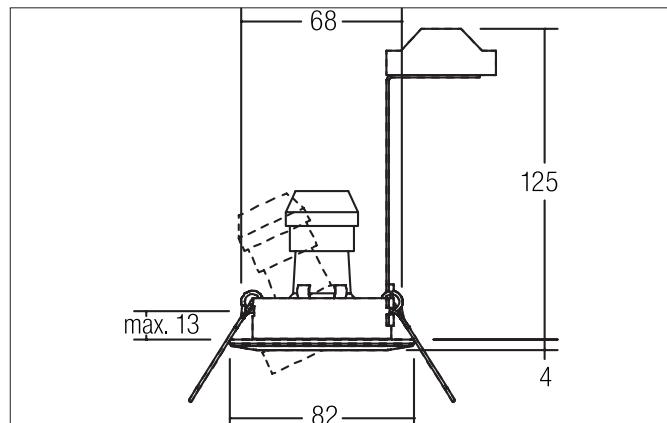

CARYL Einbaustrahler, GU 10

Artikel-Nr. 36303030

Ausschreibungstext

Einbaustrahler, GU10, chrom matt, rund. Ausgeführt in kompakter Bauform für werkzeuglose Schnellmontage zum Deckeneinbau. Inkl. Bügel mit GU10-Fassung zur normgerechten Zugentlastung. Ausführung: GU10, Montageart: Einbaumontage, Montageort: Deckenmontage, Material: Aluminium, Schutzart raumseitig: nach DIN EN 60529: IP20, Schutzklasse: (EN 61140) II, Spannung: 230V AC 50Hz, Leistung: 10 W, Anzahl der Leuchtmittel / Fassungen: 1 Stück, Verstellbarkeit: schwenkbar, ohne Betriebsgerät, Art der Dimmung: sonstige.

Produktvorteile

- Einbaustrahler in runder Bauform aus Aluminium für LED-Retrofit-Lampen mit Sockel GU10.
- Inkl. Bügel zur normgerechten Zugentlastung.
- Deckenausschnitt 68 mm, Durchmesser 82 mm, Einbautiefe 125 mm, IP20.
- Schwenkbereich 25°.
- Ausführung: mit Sprengring.
- Klassische, formal zurückgenommene Formgebung.
- In gleicher Optik auch als GX5,3-Ausführung, als schaltbares und dimmbares Set (Phasenabschnitt) lieferbar.

CARYL Einbaustrahler, GU 10

Artikel-Nr. 36303030

Artikeldaten	
Artikel-Nr.	36303030
GTIN	4250047782254
Serienname	CARYL
Kurzbeschreibung	Einbaustrahler, GU10
Material	Aluminium
Farbe	chrom
Ausführung der Oberfläche	matt
Form	rund
Außendurchmesser	82 mm
Einbaudurchmesser	68 mm
Einbautiefe	125 mm
Aufbauhöhe	4 mm
Nettogewicht	0,120 kg
Konformität	CE, UKCA

CARYL Einbaustrahler, GU 10

Artikel-Nr. 36303030

Optionales Zubehör

Artikel-Nr.: 81201030

Reduzierring D = 110 mm, für Leuchtenausschnittsmaß = 68 mm

https://www.brumberg.com/fileadmin/products/Datenblatt_81201030_2021_DE.pdf