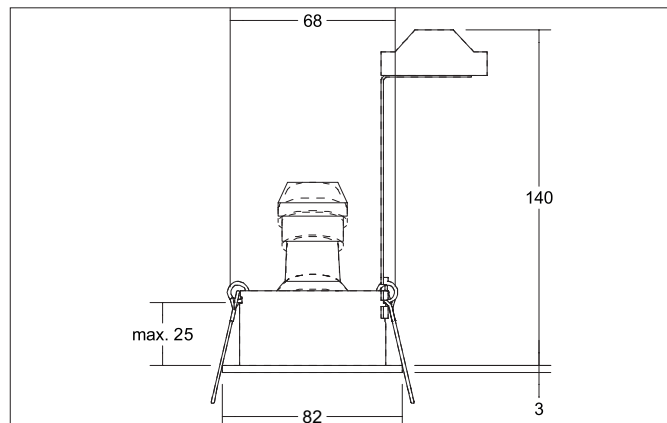

TIRRELdeep Einbaustrahler, GU10

Artikel-Nr. 36063080

Ausschreibungstext

Einbaustrahler, GU10, schwarz matt, rund. Ausgeführt in kompakter Bauform für werkzeuglose Schnellmontage zum Deckeneinbau. Inkl. Bügel mit GU10-Fassung zur normgerechten Zugentlastung. Ausführung: GU10, Montageart: Einbaumontage, Montageort: Deckenmontage, Material: Aluminium, Schutzart raumseitig: nach DIN EN 60529: IP20, Schutzklasse: (EN 61140) II, Spannung: 230V AC 50Hz, Leistung: 10 W, Anzahl der Leuchtmittel / Fassungen: 1 Stück, Verstellbarkeit: schwenkbar, ohne Betriebsgerät, Art der Dimmung: sonstige.

Produktvorteile

- Vertiefter Einbaustrahler in runder Bauform aus massivem Aluminium für LED-Retrofit-Lampen mit Sockel GU10.
- Inkl. Bügel zur normgerechten Zugentlastung.
- Deckenausschnitt 68 mm, Durchmesser 82 mm, Einbautiefe 140 mm, IP20.
- Schwenkbereich 25°.
- Ohne sichtbaren Sprengling.
- Klassische, formal zurückgenommene Formgebung.
- In gleicher Optik auch als GX5,3-Ausführung, als schaltbares und dimmbares Set (Phasenabschnitt) ausgeführt lieferbar.

TIRRELdeep Einbaustrahler, GU10

Artikel-Nr. 36063080

Artikeldaten	
Artikel-Nr.	36063080
GTIN	4251433953661
Serienname	TIRRELdeep
Kurzbeschreibung	Einbaustrahler, GU10
Material	Aluminium
Farbe	schwarz
Ausführung der Oberfläche	matt
Form	rund
Außendurchmesser	82 mm
Einbaudurchmesser	68 mm
Einbautiefe	140 mm
Aufbauhöhe	3 mm
Nettogewicht	0,127 kg
Konformität	CE, UKCA

Artikel-Nr.: 81202080

Reduzierring D = 130 mm, für Leuchtenausschnittsmaß = 68 mm

https://www.brumberg.com/fileadmin/products/Datenblatt_81202080_2021_DE.pdf

Artikel-Nr.: 81203080

Reduzierring D = 145 mm, für Leuchtenausschnittsmaß = 68 mm