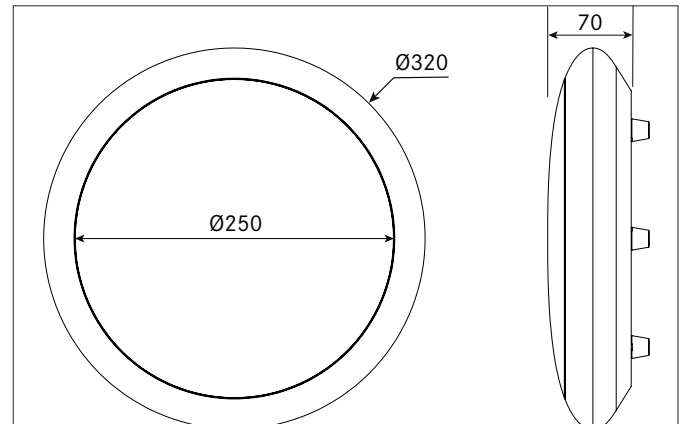

GAVAN MINI LED-Decken-Anbau-Leuchte, IP65, schaltbar
Artikel-Nr. 32034073

Ausschreibungstext

LED-Decken-Anbau-Leuchte, IP65, schaltbar, Leuchtendurchmesser 320 mm, Höhe 70 mm Gewicht 0,984 kg, mit rotationssymmetrisch tief-breit-strahlender Lichtstärkeverteilung. Abdeckung Kunststoff opal, Bemessungslichtstrom 1.710 lm, Bemessungsleistung 1 x 18 W, Lichtfarbe warmweiß, ähnlichste Farbtemperatur (CCT) 3.000 K, allgemeiner Farbwiedergabeindex CRI > 80, Lebensdauer L70/B50 bei 25 °C: 50.000 h, Gehäusewerkstoff: Kunststoff, Farbe: weiß, zulässige Umgebungstemperatur (ta): -20 °C - +25 °C, Schutzklasse (EN 61140): II, Schutzart (DIN EN 60529): IP65, Stoßfestigkeitsgrad nach IEC62262: IK10. Mit elektronischem Betriebsgerät, schaltbar.

Produktvorteile

- Deckenanbauleuchte aus schlagfestem Kunststoff im Durchmesser von 320 mm, Aufbauhöhe 70 mm.
- Lichtstrom 1.710 lm, IK10, IP65, Gehäuse aus PMMA-Kunststoff.
- 3 verschiedene Durchmesser im optisch gleichem Look verfügbar.
- Damit sind Projekte mit unterschiedlichem Lichtbedarf in durchgängigem Design realisierbar.

GAVAN MINI LED-Decken-Anbau-Leuchte, IP65, schaltbar

Artikel-Nr. 32034073

Artikeldaten	
Artikel-Nr.	32034073
GTIN	425 1433926009
Serienname	GAVAN MINI
Kurzbeschreibung	LED-Decken-Anbau-Leuchte, IP65, schaltbar
Material	Kunststoff
Farbe	weiß
Ausführung der Oberfläche	matt
Form	rund
Außendurchmesser	320 mm
Aufbauhöhe	70 mm
Lieferumfang	inkl. Konverter zum Anschluss an 230 V-Netzspannung, schaltbar und beigelegten Abstandshaltern für den Aufputz-Anschluss bei Leitungsführung von seitlich der Leuchte
Nettogewicht	0,984 kg
Konformität	CE, UKCA