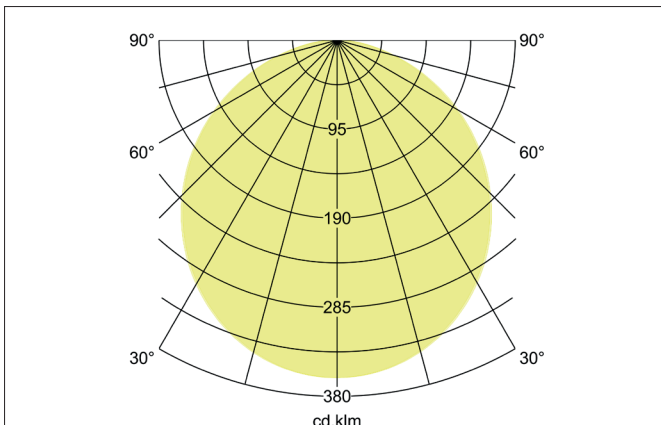

GAVAN MINI LED-Decken-Anbau-Leuchte, IP65, schaltbar
Artikel-Nr. 32034073

Ausschreibungstext

LED-Decken-Anbau-Leuchte, IP65, schaltbar, Leuchtendurchmesser 320 mm, Höhe 70 mm Gewicht 0,984 kg, mit rotationssymmetrisch tief-breit-strahlender Lichtstärkeverteilung. Abdeckung Kunststoff opal, Bemessungslichtstrom 1.710 lm, Bemessungsleistung 1 x 18 W, Lichtfarbe warmweiß, ähnlichste Farbtemperatur (CCT) 3.000 K, allgemeiner Farbwiedergabeindex CRI > 80, Lebensdauer L70/B50 bei 25 °C: 50.000 h, Gehäusewerkstoff: Kunststoff, Farbe: weiß, zulässige Umgebungstemperatur (ta): -20 °C - +25 °C, Schutzklasse (EN 61140): II, Schutzart (DIN EN 60529): IP65, Stoßfestigkeitsgrad nach IEC62262: IK10. Mit elektronischem Betriebsgerät, schaltbar.

Produktvorteile

- Deckenanbauleuchte aus schlagfestem Kunststoff im Durchmesser von 320 mm, Aufbauhöhe 70 mm.
- Lichtstrom 1.710 lm, IK10, IP65, Gehäuse aus PMMA-Kunststoff.
- 3 verschiedene Durchmesser im optisch gleichem Look verfügbar.
- Damit sind Projekte mit unterschiedlichem Lichtbedarf in durchgängigem Design realisierbar.

GAVAN MINI LED-Decken-Anbau-Leuchte, IP65, schaltbar

Artikel-Nr. 32034073

Artikeldaten	
Artikel-Nr.	32034073
GTIN	425 1433926009
Serienname	GAVAN MINI
Kurzbeschreibung	LED-Decken-Anbau-Leuchte, IP65, schaltbar
Material	Kunststoff
Farbe	weiß
Ausführung der Oberfläche	matt
Form	rund
Außendurchmesser	320 mm
Aufbauhöhe	70 mm
Lieferumfang	inkl. Konverter zum Anschluss an 230 V-Netzspannung, schaltbar und beigelegten Abstandshaltern für den Aufputz-Anschluss bei Leitungsführung von seitlich der Leuchte
Nettogewicht	0,984 kg
Konformität	CE, UKCA

Lichttechnik	
Farbtemperatur	3.000 K
Lichtfarbe	weiß
Lichtaustritt	direkt
Lichtstrom	1.710 lm
Systemeffizienz	95 lm/W
Farbwiedergabe	CRI > 80
Abstrahlwinkel	120°
Lichtverteilung	symmetrisch
Farbtemperatur einstellbar	Nein