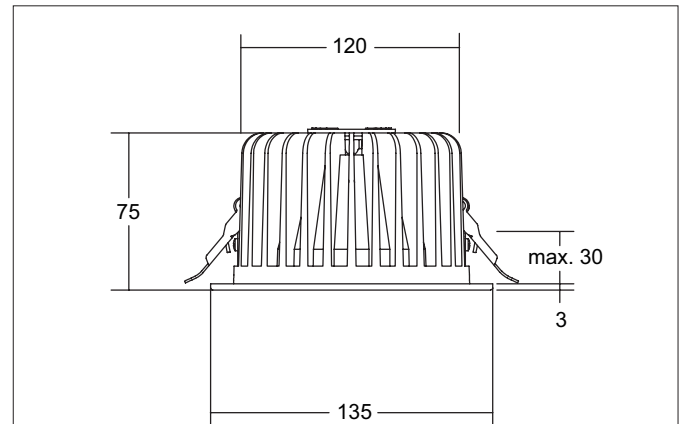

**KACIE MICRO LED-Einbaudownlight, schaltbar, Reflektor silber, facettiert**

Artikel-Nr. 12560174

**Ausschreibungstext**

Rundes LED-Einbaudownlight, schaltbar, Reflektor silber, facettiert, werkzeugloser Deckeneinbau mittels Einbaufedern. Deckenausschnitt Ø 120 mm, Einbautiefe 75 mm, Außendurchmesser 135 mm, Gewicht 0,524 kg, Reflektor silber mit rotationssymmetrisch tief-breit-strahlender Lichtstärkeverteilung. Abdeckung PC (Polycarbonat) opal, Bemessungslichtstrom 930 lm, UGR < 19, Bemessungsleistung 1 x 12 W, Lichtfarbe neutralweiß, ähnlichste Farbtemperatur (CCT) 4.000 K, allgemeiner Farbwiedergabeindex CRI > 90, Lebensdauer L70/B10 bei 25 °C: 50.000 h, Lebensdauer L70/B50 bei 25 °C: 50.000 h, Gehäusewerkstoff: Aluminium / Polycarbonat / Stahl, Farbe: strukturweiß, zulässige Umgebungstemperatur (ta): -20 °C - +25 °C, Schutzklasse (EN 61140): II, Schutzart (DIN EN 60529): IP20. Mit elektronischem Betriebsgerät, schaltbar.

**Produktvorteile**

- Rundes Einbaudownlight aus massivem Aluminium mit großzügig dimensioniertem Wärmemanagement.
- Hochwertiger Reflektor und zusätzliche, vertieft angeordnete opale Streuscheibe aus Polycarbonat.
- Einfache und werkzeuglose Montage.
- CRI > 90, UGR < 19.
- Geringe Einbautiefe von 75 mm, Durchmesser von 135 mm, Deckenausschnitt 120 mm.
- Als Variante auch in DALI dimmbar erhältlich.

**KACIE MICRO LED-Einbaudownlight, schaltbar, Reflektor silber, facettiert**

Artikel-Nr. 12560174

Artikeldaten	
Artikel-Nr.	12560174
GTIN	4251433943389
Serienname	KACIE MICRO
Kurzbeschreibung	LED-Einbaudownlight, schaltbar, Reflektor silber, facettiert
Material	Aluminium / Polycarbonat / Stahl
Farbe	weiß
Ausführung der Oberfläche	struktur
Form	rund
Außendurchmesser	135 mm
Einbaudurchmesser	120 mm
Einbautiefe	75 mm
Aufbauhöhe	3 mm
Lieferumfang	inkl. Konverter zum Anschluss an 230 V-Netzspannung, schaltbar
Nettogewicht	0,524 kg
Konformität	CE, UKCA