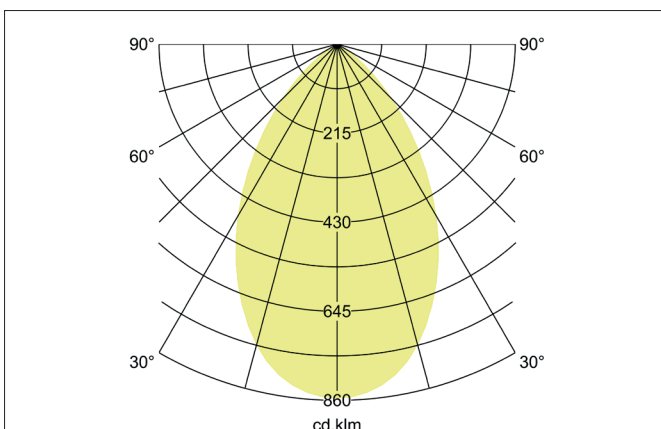

**KACIE MICRO LED-Einbaudownlight, schaltbar, Reflektor silber, facettiert**

Artikel-Nr. 12560174

**Ausschreibungstext**

Rundes LED-Einbaudownlight, schaltbar, Reflektor silber, facettiert, werkzeugloser Deckeneinbau mittels Einbaufedern. Deckenausschnitt Ø 120 mm, Einbautiefe 75 mm, Außendurchmesser 135 mm, Gewicht 0,524 kg, Reflektor silber mit rotationssymmetrisch tief-breit-strahlender Lichtstärkeverteilung. Abdeckung PC (Polycarbonat) opal, Bemessungslichtstrom 930 lm, UGR < 19, Bemessungsleistung 1 x 12 W, Lichtfarbe neutralweiß, ähnlichste Farbtemperatur (CCT) 4.000 K, allgemeiner Farbwiedergabeindex CRI > 90, Lebensdauer L70/B10 bei 25 °C: 50.000 h, Lebensdauer L70/B50 bei 25 °C: 50.000 h, Gehäusewerkstoff: Aluminium / Polycarbonat / Stahl, Farbe: strukturweiß, zulässige Umgebungstemperatur (ta): -20 °C - +25 °C, Schutzklasse (EN 61140): II, Schutzart (DIN EN 60529): IP20. Mit elektronischem Betriebsgerät, schaltbar.

**Produktvorteile**

- Rundes Einbaudownlight aus massivem Aluminium mit großzügig dimensioniertem Wärmemanagement.
- Hochwertiger Reflektor und zusätzliche, vertieft angeordnete opale Streuscheibe aus Polycarbonat.
- Einfache und werkzeuglose Montage.
- CRI > 90, UGR < 19.
- Geringe Einbautiefe von 75 mm, Durchmesser von 135 mm, Deckenausschnitt 120 mm.
- Als Variante auch in DALI dimmbar erhältlich.

Lichttechnik	
Farbtemperatur	4.000 K
Lichtfarbe	weiß
Lichtaustritt	direkt
Lichtstrom	930 lm
Systemeffizienz	78 lm/W
Farbwiedergabe	CRI > 90
Reflektor	facettiert
Reflektorfarbe	silber
Abstrahlwinkel	65°
Blendungsbewertung	UGR < 19
Lichtverteilung	symmetrisch
Farbtemperatur einstellbar	Nein