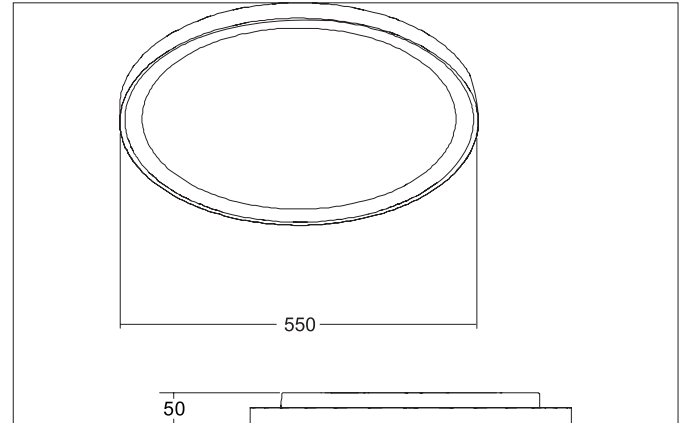

SUNNY MAXI LED-Decken-Anbau-Downlight, DALI dimmbar, 550

mm

Artikel-Nr. 12260083

Ausschreibungstext

LED-Decken-Anbau-Downlight, DALI dimmbar, 550 mm, Leuchtdurchmesser 550 mm, Höhe 50 mm Gewicht 2,342 kg, mit rotationssymmetrisch tief-breit-strahlender Lichtstärkeverteilung. Abdeckung Kunststoff opal, Bemessungslichtstrom 4.250 lm, UGR < 25, Bemessungsleistung 1 x 50 W, Lichtfarbe warmweiß, ähnlichste Farbtemperatur (CCT) 3.000 K, allgemeiner Farbwiedergabeindex CRI > 80, Lebensdauer L70/B50 bei 25 °C: 50.000 h, Gehäusewerkstoff: Aluminium / Stahl / Polystyrol, Farbe: schwarz, zulässige Umgebungstemperatur (ta): -20 °C - +25 °C, Schutzklasse (EN 61140): I, Schutzart (DIN EN 60529): IP20, Stoßfestigkeitsgrad nach IEC62262: IK04. Mit elektronischem Betriebsgerät, DALI-2 dimmbar.

Produktvorteile

- Standard-Indirektanteil in weiß, als Zubehör einzeln nachrüstbar in amber, blau und rot lieferbar.
- Einfache Installation durch Bajonett-Montage und Fangseil.
- Leuchte schraubenlos einfach abnehmbar durch separaten Montageteller (Durchmesser 205 mm).
- Drei Größen: 330 mm, 440 mm oder 550 mm.
- Lichtfarbe: 3.000 K.
- Auch als Pendelvariante erhältlich (Zubehör: Pendelset 1.500 mm).
- Serienmäßig dimmbar über DALI.

SUNNY MAXI LED-Decken-Anbau-Downlight, DALI dimmbar, 550
mm

Artikel-Nr. 12260083

| Artikeldaten | |
|---------------------------|---|
| Artikel-Nr. | 12260083 |
| GTIN | 4251433957973 |
| Serienname | SUNNY MAXI |
| Kurzbeschreibung | LED-Decken-Anbau-Downlight, DALI dimmbar, 550 mm |
| Material | Aluminium / Stahl / Polystyrol |
| Farbe | schwarz |
| Ausführung der Oberfläche | matt |
| Form | rund |
| Außendurchmesser | 550 mm |
| Aufbauhöhe | 50 mm |
| Lieferumfang | inkl. Konverter zum Anschluss an 230 V-Netzspannung, DALI-2 dimmbar. Optionales Zubehör: Farbbringsatz für den Indirektanteil in den Farben rot, blau und amber, sowie ein Pendelsatz 1.500 mm. |
| Nettogewicht | 2,342 kg |
| Konformität | CE, UKCA |