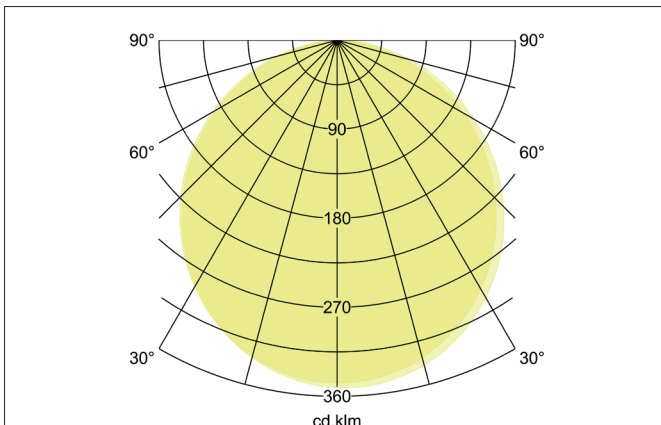

SUNNY MAXI LED-Decken-Anbau-Downlight, DALI dimmbar, 550

mm

Artikel-Nr. 12260083

Ausschreibungstext

LED-Decken-Anbau-Downlight, DALI dimmbar, 550 mm, Leuchtdurchmesser 550 mm, Höhe 50 mm Gewicht 2,342 kg, mit rotationssymmetrisch tief-breit-strahlender Lichtstärkeverteilung. Abdeckung Kunststoff opal, Bemessungslichtstrom 4.250 lm, UGR < 25, Bemessungsleistung 1 x 50 W, Lichtfarbe warmweiß, ähnlichste Farbtemperatur (CCT) 3.000 K, allgemeiner Farbwiedergabeindex CRI > 80, Lebensdauer L70/B50 bei 25 °C: 50.000 h, Gehäusewerkstoff: Aluminium / Stahl / Polystyrol, Farbe: schwarz, zulässige Umgebungstemperatur (ta): -20 °C - +25 °C, Schutzklasse (EN 61140): I, Schutzart (DIN EN 60529): IP20, Stoßfestigkeitsgrad nach IEC62262: IK04. Mit elektronischem Betriebsgerät, DALI-2 dimmbar.

Produktvorteile

- Standard-Indirektanteil in weiß, als Zubehör einzeln nachrüstbar in amber, blau und rot lieferbar.
- Einfache Installation durch Bajonett-Montage und Fangseil.
- Leuchte schraubenlos einfach abnehmbar durch separaten Montageteller (Durchmesser 205 mm).
- Drei Größen: 330 mm, 440 mm oder 550 mm.
- Lichtfarbe: 3.000 K.
- Auch als Pendelvariante erhältlich (Zubehör: Pendelset 1.500 mm).
- Serienmäßig dimmbar über DALI.