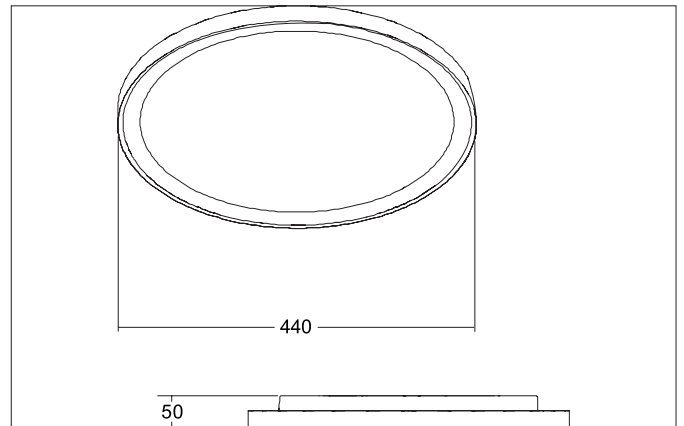

**SUNNY MIDI LED-Decken-Anbau-Downlight, DALI dimmbar, 440 mm**  
 Artikel-Nr. 12259083

**Ausschreibungstext**

LED-Decken-Anbau-Downlight, DALI dimmbar, 440 mm, Leuchtdurchmesser 440 mm, Höhe 50 mm Gewicht 2,342 kg, mit rotationssymmetrisch tief-breit-strahlender Lichtstärkeverteilung. Abdeckung Kunststoff opal, Bemessungslichtstrom 3.750 lm, UGR < 25, Bemessungsleistung 1 x 40 W, Lichtfarbe warmweiß bis warmweiß, ähnlichste Farbtemperatur (CCT) 3.000 - 3.000 K, allgemeiner Farbwiedergabeindex CRI > 80, Lebensdauer L70/B50 bei 25 °C: 50.000 h, Gehäusewerkstoff: Aluminium / Stahl / Polystyrol, Farbe: schwarz, zulässige Umgebungstemperatur (ta): -20 °C - +25 °C, Schutzklasse (EN 6 1140): I, Schutzart (DIN EN 60529): IP20, Stoßfestigkeitsgrad nach IEC62262: IK04. Mit elektronischem Betriebsgerät, DALI-2 dimmbar.

**Produktvorteile**

- Standard-Indirektanteil in weiß, als Zubehör einzeln nachrüstbar in amber, blau und rot lieferbar.
- Einfache Installation durch Bajonett-Montage und Fangseil.
- Leuchte schraubenlos einfach abnehmbar durch separaten Montageteller (Durchmesser 205 mm).
- Drei Größen: 330 mm, 440 mm oder 550 mm.
- Lichtfarbe: 3.000 K.
- Auch als Pendelvariante erhältlich (Zubehör: Pendelset 1.500 mm).
- Serienmäßig dimmbar über DALI.

**SUNNY MIDI LED-Decken-Anbau-Downlight, DALI dimmbar, 440 mm**

Artikel-Nr. 12259083

Artikeldaten	
Artikel-Nr.	12259083
GTIN	4251433996989
Serienname	SUNNY MIDI
Kurzbeschreibung	LED-Decken-Anbau-Downlight, DALI dimmbar, 440 mm
Material	Aluminium / Stahl / Polystyrol
Farbe	schwarz
Ausführung der Oberfläche	matt
Form	rund
Außendurchmesser	440 mm
Aufbauhöhe	50 mm
Lieferumfang	inkl. Konverter zum Anschluss an 230 V-Netzspannung, DALI-2 dimmbar. Optionales Zubehör: Farbbringsatz für den Indirektanteil in den Farben rot, blau und amber, sowie ein Pendelsatz 1.500 mm.
Nettogewicht	2,342 kg
Konformität	UKCA