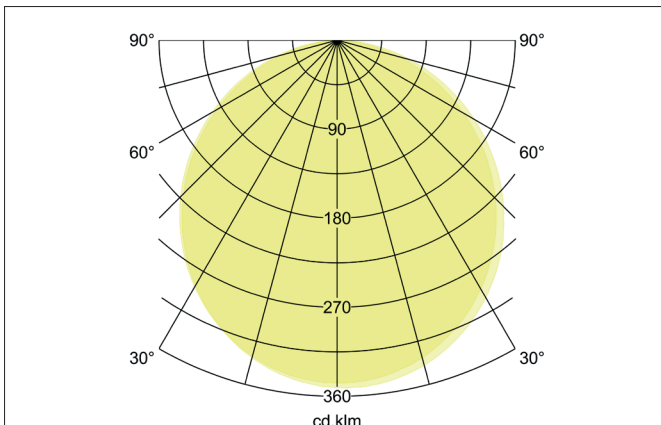

**SUNNY MIDI LED-Decken-Anbau-Downlight, DALI dimmbar, 440 mm**  
 Artikel-Nr. 12259083

**Ausschreibungstext**

LED-Decken-Anbau-Downlight, DALI dimmbar, 440 mm, Leuchtdurchmesser 440 mm, Höhe 50 mm Gewicht 2,342 kg, mit rotationssymmetrisch tief-breit-strahlender Lichtstärkeverteilung. Abdeckung Kunststoff opal, Bemessungslichtstrom 3.750 lm, UGR < 25, Bemessungsleistung 1 x 40 W, Lichtfarbe warmweiß bis warmweiß, ähnlichste Farbtemperatur (CCT) 3.000 - 3.000 K, allgemeiner Farbwiedergabeindex CRI > 80, Lebensdauer L70/B50 bei 25 °C: 50.000 h, Gehäusewerkstoff: Aluminium / Stahl / Polystyrol, Farbe: schwarz, zulässige Umgebungstemperatur (ta): -20 °C - +25 °C, Schutzklasse (EN 6 1140): I, Schutzart (DIN EN 60529): IP20, Stoßfestigkeitsgrad nach IEC62262: IK04. Mit elektronischem Betriebsgerät, DALI-2 dimmbar.

**Produktvorteile**

- Standard-Indirektanteil in weiß, als Zubehör einzeln nachrüstbar in amber, blau und rot lieferbar.
- Einfache Installation durch Bajonett-Montage und Fangseil.
- Leuchte schraubenlos einfach abnehmbar durch separaten Montageteller (Durchmesser 205 mm).
- Drei Größen: 330 mm, 440 mm oder 550 mm.
- Lichtfarbe: 3.000 K.
- Auch als Pendelvariante erhältlich (Zubehör: Pendelset 1.500 mm).
- Serienmäßig dimmbar über DALI.

**SUNNY MIDI LED-Decken-Anbau-Downlight, DALI dimmbar, 440 mm**

Artikel-Nr. 12259083

Artikeldaten	
Artikel-Nr.	12259083
GTIN	4251433996989
Serienname	SUNNY MIDI
Kurzbeschreibung	LED-Decken-Anbau-Downlight, DALI dimmbar, 440 mm
Material	Aluminium / Stahl / Polystyrol
Farbe	schwarz
Ausführung der Oberfläche	matt
Form	rund
Außendurchmesser	440 mm
Aufbauhöhe	50 mm
Lieferumfang	inkl. Konverter zum Anschluss an 230 V-Netzspannung, DALI-2 dimmbar. Optionales Zubehör: Farbbringsatz für den Indirektanteil in den Farben rot, blau und amber, sowie ein Pendelsatz 1.500 mm.
Nettogewicht	2,342 kg
Konformität	UKCA