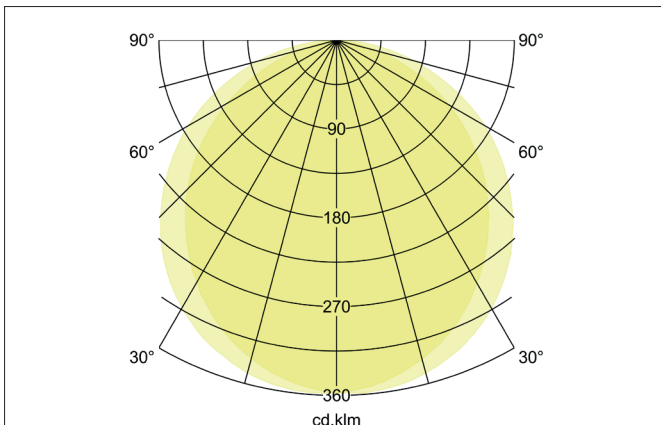

**FLAT37 LED-Anbaupanel**  
 Artikel-Nr. 12246083

Licht.  
 Für Generationen.

**Ausschreibungstext**  
 LED-Anbaupanel, Leuchtdurchmesser 240 mm, Höhe 37 mm Gewicht 1,172 kg, mit rotationssymmetrisch tief-breit-strahlender Lichtstärkeverteilung. Abdeckung Kunststoff opal, Bemessungslichtstrom 2.020 lm, Bemessungsleistung 1 x 24 W, Lichtfarbe warmweiß, ähnlichste Farbtemperatur (CCT) 3.000 K, allgemeiner Farbwiedergabeindex CRI > 80, Gehäusewerkstoff: Aluminium / Kunststoff, Farbe: schwarz, zulässige Umgebungstemperatur (ta): -20 °C - +25 °C, Schutzklasse (EN 61140): I, Schutzart (DIN EN 60529): IP20. Mit elektronischem Betriebsgerät, schaltbar.

Artikeldaten	
Artikel-Nr.	12246083
GTIN	4251433946052
Serienname	FLAT37
Kurzbeschreibung	LED-Anbaupanel
Material	Aluminium / Kunststoff
Farbe	schwarz
Form	rund
Außendurchmesser	240 mm
Aufbauhöhe	37 mm
Lieferumfang	inkl. Konverter zum Anschluss an 230 V-Netzspannung, schaltbar und Anschlussklemme zur Durchgangsverdrahtung
Nettogewicht	1,172 kg
Konformität	CE, UKCA

**FLAT37 LED-Anbaupanel**

Artikel-Nr. 12246083

Licht.  
Für Generationen.

Lichttechnik	
Farbtemperatur	3.000 K
Lichtfarbe	weiß
Lichtaustritt	direkt
Lichtstrom	2.020 lm
Systemeffizienz	84 lm/W
Farbwiedergabe	CRI > 80
Reflektor	ohne
Abstrahlwinkel	110°
Lichtverteilung	symmetrisch
Farbtemperatur einstellbar	Nein