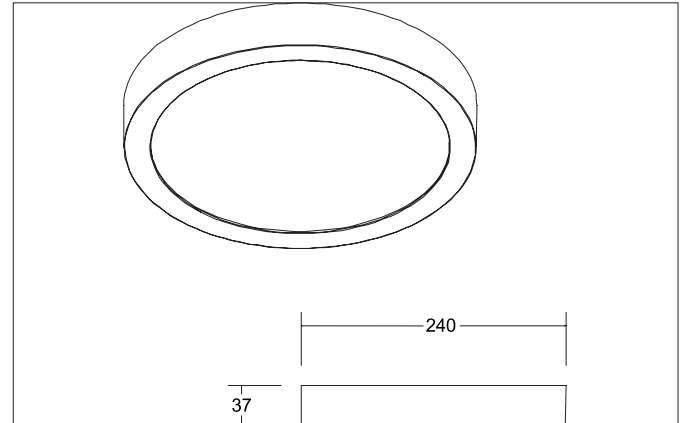

**FLAT37 LED-Anbaupanel**  
 Artikel-Nr. 12246083

Licht.  
 Für Generationen.

**Ausschreibungstext**  
 LED-Anbaupanel, Leuchtdurchmesser 240 mm, Höhe 37 mm Gewicht 1,172 kg, mit rotationssymmetrisch tief-breit-strahlender Lichtstärkeverteilung. Abdeckung Kunststoff opal, Bemessungslichtstrom 2.020 lm, Bemessungsleistung 1 x 24 W, Lichtfarbe warmweiß, ähnlichste Farbtemperatur (CCT) 3.000 K, allgemeiner Farbwiedergabeindex CRI > 80, Gehäusewerkstoff: Aluminium / Kunststoff, Farbe: schwarz, zulässige Umgebungstemperatur (ta): -20 °C - +25 °C, Schutzklasse (EN 61140): I, Schutzart (DIN EN 60529): IP20. Mit elektronischem Betriebsgerät, schaltbar.

Artikeldaten	
Artikel-Nr.	12246083
GTIN	4251433946052
Serienname	FLAT37
Kurzbeschreibung	LED-Anbaupanel
Material	Aluminium / Kunststoff
Farbe	schwarz
Form	rund
Außendurchmesser	240 mm
Aufbauhöhe	37 mm
Lieferumfang	inkl. Konverter zum Anschluss an 230 V-Netzspannung, schaltbar und Anschlussklemme zur Durchgangsverdrahtung
Nettogewicht	1,172 kg
Konformität	CE, UKCA

Montagetechnik	
Montageart	Anbaumontage
Montageort	Deckenmontage
Verstellbarkeit	nicht verstellbar
Werkstoff der Abdeckung	Kunststoff opal
Geeignet für Durchgangsverdrahtung	Ja

Logistische Daten	
Bruttogewicht	1,297 kg
Länge Verpackung	250 mm
Breite Verpackung	45 mm
Höhe Verpackung	250 mm
Entsorgung am Ende der Lebensdauer	Das Produkt darf nicht mit dem Hausmüll entsorgt werden. Sie sind verpflichtet, solche Elektro-Altgeräte separat zu entsorgen. Informieren Sie sich bitte bei Ihrer Kommune über die Möglichkeiten der geregelten Entsorgung. Mit der getrennten Entsorgung führen Sie die Altgeräte dem Recycling oder anderen Formen der Wiederverwertung zu. Sie helfen damit zu vermeiden, dass u. U. belastende Stoffe in die Umwelt gelangen.