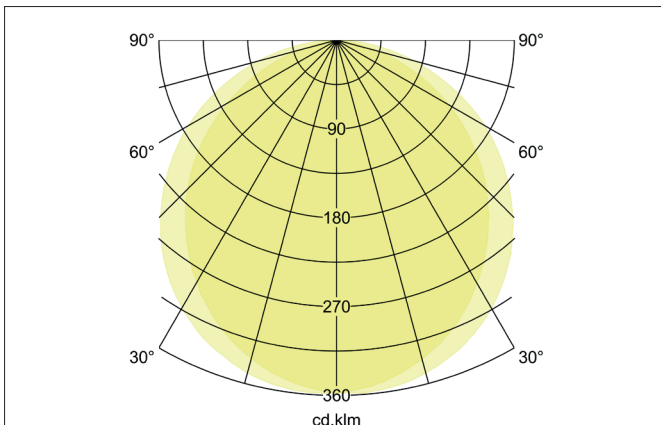

**FLAT37 LED-Anbaupanel**  
 Artikel-Nr. 12246073

Licht.  
 Für Generationen.

**Ausschreibungstext**  
 LED-Anbaupanel, Leuchtdurchmesser 240 mm, Höhe 37 mm, Gewicht 1,188 kg, mit rotationssymmetrisch tief-breit-strahlender Lichtstärkeverteilung. Abdeckung Kunststoff opal, Bemessungslichtstrom 2.020 lm, Bemessungsleistung 1 x 24 W, Lichtfarbe warmweiß, ähnlichste Farbtemperatur (CCT) 3.000 K, allgemeiner Farbwiedergabeindex CRI > 80, Gehäusewerkstoff: Aluminium / Kunststoff, Farbe: weiß, zulässige Umgebungstemperatur (ta): -20 °C - +25 °C, Schutzklasse (EN 61140): I, Schutzart (DIN EN 60529): IP20. Mit elektronischem Betriebsgerät, schaltbar.

Artikeldaten	
Artikel-Nr.	12246073
GTIN	4251433925842
Serienname	FLAT37
Kurzbeschreibung	LED-Anbaupanel
Material	Aluminium / Kunststoff
Farbe	weiß
Ausführung der Oberfläche	matt
Form	rund
Außendurchmesser	240 mm
Aufbauhöhe	37 mm
Lieferumfang	inkl. Konverter zum Anschluss an 230 V-Netzspannung, schaltbar und Anschlussklemme zur Durchgangsverdrahtung
Nettogewicht	1,188 kg
Konformität	CE, UKCA

**FLAT37 LED-Anbaupanel**

Artikel-Nr. 12246073

Licht.  
Für Generationen.

Lichttechnik	
Farbtemperatur	3.000 K
Lichtfarbe	weiß
Lichtaustritt	direkt
Lichtstrom	2.020 lm
Systemeffizienz	84 lm/W
Farbwiedergabe	CRI > 80
Reflektor	ohne
Abstrahlwinkel	110°
Lichtverteilung	symmetrisch
Farbtemperatur einstellbar	Nein