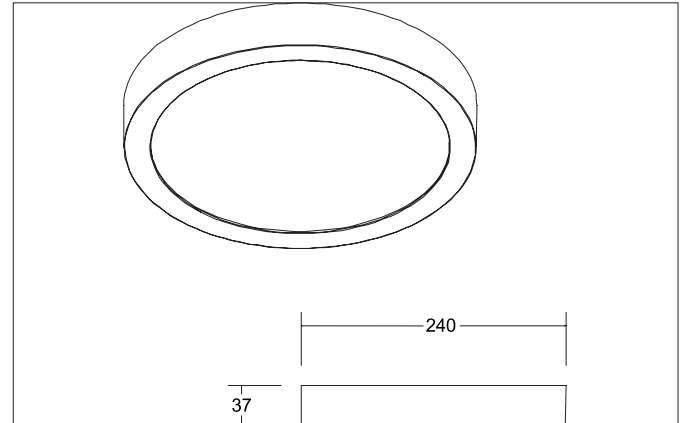

**FLAT37 LED-Anbaupanel**  
 Artikel-Nr. 12246073

Licht.  
 Für Generationen.

**Ausschreibungstext**  
 LED-Anbaupanel, Leuchtdurchmesser 240 mm, Höhe 37 mm, Gewicht 1,188 kg, mit rotationssymmetrisch tief-breit-strahlender Lichtstärkeverteilung. Abdeckung Kunststoff opal, Bemessungslichtstrom 2.020 lm, Bemessungsleistung 1 x 24 W, Lichtfarbe warmweiß, ähnlichste Farbtemperatur (CCT) 3.000 K, allgemeiner Farbwiedergabeindex CRI > 80, Gehäusewerkstoff: Aluminium / Kunststoff, Farbe: weiß, zulässige Umgebungstemperatur (ta): -20 °C - +25 °C, Schutzklasse (EN 61140): I, Schutzart (DIN EN 60529): IP20. Mit elektronischem Betriebsgerät, schaltbar.

Artikeldaten	
Artikel-Nr.	12246073
GTIN	4251433925842
Serienname	FLAT37
Kurzbeschreibung	LED-Anbaupanel
Material	Aluminium / Kunststoff
Farbe	weiß
Ausführung der Oberfläche	matt
Form	rund
Außendurchmesser	240 mm
Aufbauhöhe	37 mm
Lieferumfang	inkl. Konverter zum Anschluss an 230 V-Netzspannung, schaltbar und Anschlussklemme zur Durchgangsverdrahtung
Nettogewicht	1,188 kg
Konformität	CE, UKCA

Montagetechnik	
Montageart	Anbaumontage
Montageort	Deckenmontage
Verstellbarkeit	nicht verstellbar
Werkstoff der Abdeckung	Kunststoff opal
Geeignet für Durchgangsverdrahtung	Ja

Logistische Daten	
Bruttogewicht	1,322 kg
Länge Verpackung	245 mm
Breite Verpackung	45 mm
Höhe Verpackung	250 mm
Entsorgung am Ende der Lebensdauer	Das Produkt darf nicht mit dem Hausmüll entsorgt werden. Sie sind verpflichtet, solche Elektro-Altgeräte separat zu entsorgen. Informieren Sie sich bitte bei Ihrer Kommune über die Möglichkeiten der geregelten Entsorgung. Mit der getrennten Entsorgung führen Sie die Altgeräte dem Recycling oder anderen Formen der Wiederverwertung zu. Sie helfen damit zu vermeiden, dass u. U. belastende Stoffe in die Umwelt gelangen.