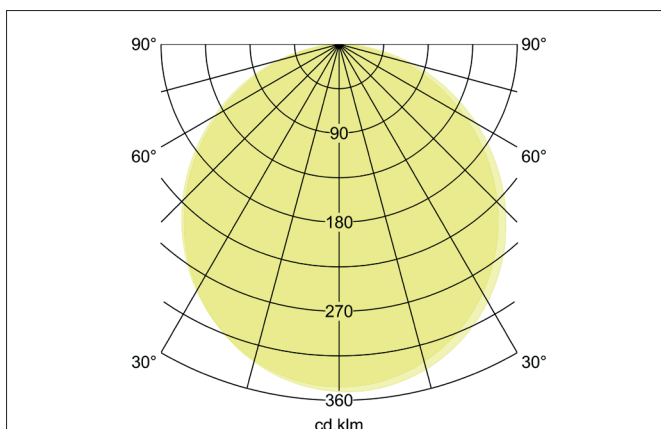

**SUNNY MAXI LED-Decken-Anbau-Downlight, Phasenabschnitt****dimmbar, 550 mm**

Artikel-Nr. 12214083

**Ausschreibungstext**

LED-Decken-Anbau-Downlight, Phasenabschnitt dimmbar, 550 mm, Leuchtdurchmesser 550 mm, Höhe 50 mm Gewicht 3,303 kg, mit rotationssymmetrisch tief-breit-strahlender Lichtstärkeverteilung. Abdeckung Kunststoff opal, Bemessungslichtstrom 4.400 lm, UGR < 25, Bemessungsleistung 1 x 50 W, Lichtfarbe warmweiß bis tageslichtweiß, ähnlichste Farbtemperatur (CCT) 3.000 - 6.000 K, allgemeiner Farbwiedergabeindex CRI > 80, Lebensdauer L70/B50 bei 25 °C: 50.000 h, Gehäusewerkstoff: Aluminium / Stahl / Polystyrol, Farbe: schwarz, zulässige Umgebungstemperatur (ta): -20 °C - +25 °C, Schutzklasse (EN 61140): I, Schutzart (DIN EN 60529): IP20, Stoßfestigkeitsgrad nach IEC62262: IK04. Mit elektronischem Betriebsgerät, Phasenabschnitt dimmbar.

**Produktvorteile**

- Standard-Indirektanteil in weiß, als Zubehör einzeln nachrüstbar in amber, blau und rot lieferbar.
- Einfache Installation durch Bajonett-Montage und Fangseil.
- Leuchte schraubenlos einfach abnehmbar durch separaten Montageteller (Durchmesser 205 mm).
- Drei Größen: 330 mm, 440 mm oder 550 mm.
- Drei bauseitig einstellbare Lichtfarben: 3.000 K, 4.000 K und 6.000 K.
- Als zusätzliche Funktion: Lichtfarbe schalterseitig einstellbar via Bottom-Switch-Funktion.
- Auch als Pendelvariante erhältlich (Zubehör: Pendelset 1.500 mm).
- Serienmäßig dimmbar über Phasenabschnitt oder DALI (Größe: 440 mm und 550mm).