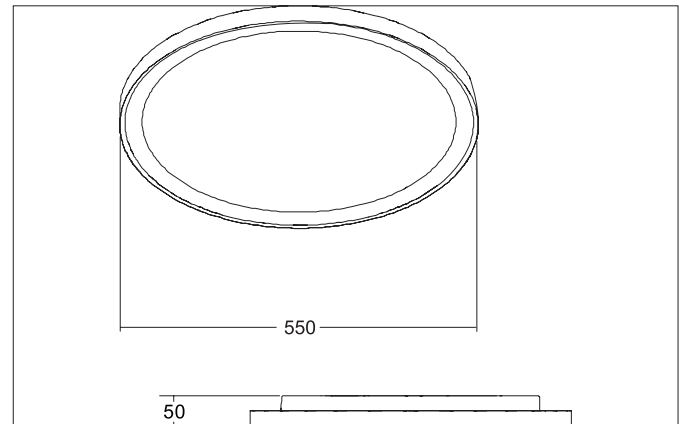

**SUNNY MAXI LED-Decken-Anbau-Downlight, Phasenabschnitt****dimmbar, 550 mm**

Artikel-Nr. 12214083

**Ausschreibungstext**

LED-Decken-Anbau-Downlight, Phasenabschnitt dimmbar, 550 mm, Leuchtdurchmesser 550 mm, Höhe 50 mm Gewicht 3,303 kg, mit rotationssymmetrisch tief-breit-strahlender Lichtstärkeverteilung. Abdeckung Kunststoff opal, Bemessungslichtstrom 4.400 lm, UGR < 25, Bemessungsleistung 1 x 50 W, Lichtfarbe warmweiß bis tageslichtweiß, ähnlichste Farbtemperatur (CCT) 3.000 - 6.000 K, allgemeiner Farbwiedergabeindex CRI > 80, Lebensdauer L70/B50 bei 25 °C: 50.000 h, Gehäusewerkstoff: Aluminium / Stahl / Polystyrol, Farbe: schwarz, zulässige Umgebungstemperatur (ta): -20 °C - +25 °C, Schutzklasse (EN 61140): I, Schutzart (DIN EN 60529): IP20, Stoßfestigkeitsgrad nach IEC62262: IK04. Mit elektronischem Betriebsgerät, Phasenabschnitt dimmbar.

**Produktvorteile**

- Standard-Indirektanteil in weiß, als Zubehör einzeln nachrüstbar in amber, blau und rot lieferbar.
- Einfache Installation durch Bajonett-Montage und Fangseil.
- Leuchte schraubenlos einfach abnehmbar durch separaten Montageteller (Durchmesser 205 mm).
- Drei Größen: 330 mm, 440 mm oder 550 mm.
- Drei bauseitig einstellbare Lichtfarben: 3.000 K, 4.000 K und 6.000 K.
- Als zusätzliche Funktion: Lichtfarbe schalterseitig einstellbar via Bottom-Switch-Funktion.
- Auch als Pendelvariante erhältlich (Zubehör: Pendelset 1.500 mm).
- Serienmäßig dimmbar über Phasenabschnitt oder DALI (Größe: 440 mm und 550mm).