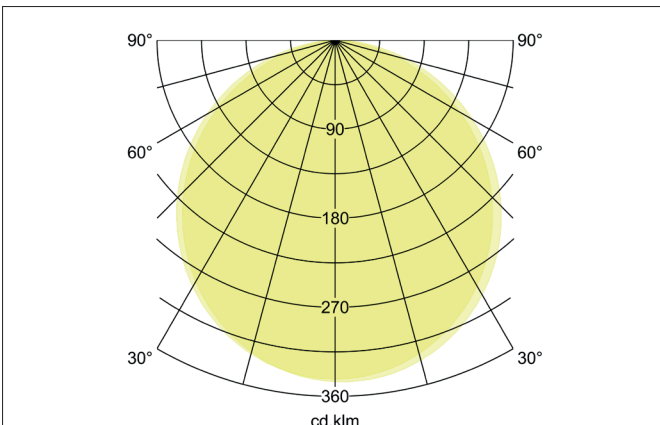

**SUNNY MINI LED-Decken-Anbau-Downlight, Phasenabschnitt dimmbar, 330 mm**

Artikel-Nr. 12208083

**Ausschreibungstext**

LED-Decken-Anbau-Downlight, Phasenabschnitt dimmbar, 330 mm, Leuchtdurchmesser 330 mm, Höhe 45 mm Gewicht 1,420 kg, mit rotationssymmetrisch tief-breit-strahlender Lichtstärkeverteilung. Abdeckung Kunststoff opal, Bemessungslichtstrom 2.700 lm, UGR < 26, Bemessungsleistung 1 x 30 W, Lichtfarbe warmweiß bis tageslichtweiß, ähnlichste Farbtemperatur (CCT) 3.000 - 6.000 K, allgemeiner Farbwiedergabeindex CRI > 80, Lebensdauer L70/B50 bei 25 °C: 50.000 h, Gehäusewerkstoff: Aluminium / Stahl / Polystyrol, Farbe: schwarz, zulässige Umgebungstemperatur (ta): -20 °C - +25 °C, Schutzklasse (EN 61140): I, Schutzart (DIN EN 60529): IP20, Stoßfestigkeitsgrad nach IEC62262: IK04. Mit elektronischem Betriebsgerät, Phasenabschnitt dimmbar.

**SUNNY MINI LED-Decken-Anbau-Downlight, Phasenabschnitt dimmbar, 330 mm**

Artikel-Nr. 12208083

Artikeldaten	
Artikel-Nr.	12208083
GTIN	4251433953777
Serienname	SUNNY MINI
Kurzbeschreibung	LED-Decken-Anbau-Downlight, Phasenabschnitt dimmbar, 330 mm
Material	Aluminium / Stahl / Polystyrol
Farbe	schwarz
Ausführung der Oberfläche	matt
Form	rund
Außendurchmesser	330 mm
Aufbauhöhe	45 mm
Lieferumfang	inkl. Konverter zum Anschluss an 230 V-Netzspannung, dimmbar und inkl. einstellbarer Farbtemperatur auf 3.000 K, 4.000 K oder 6.000 K (Umschaltung am Gehäuse oder über wandseitig eingebauten Schalter via Bottom-Switch-Funktion). Optionales Zubehör: Farbringsatz für den Indirektanteil in den Farben rot, blau und amber, sowie ein Pendelsatz 1.500 mm.
Nettogewicht	1,420 kg
Konformität	CE, UKCA