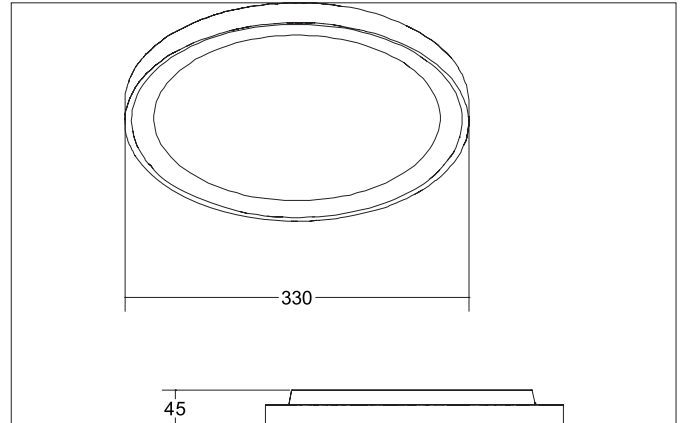

**SUNNY MINI LED-Decken-Anbau-Downlight, Phasenabschnitt dimmbar, 330 mm**

Artikel-Nr. 12208083

**Ausschreibungstext**

LED-Decken-Anbau-Downlight, Phasenabschnitt dimmbar, 330 mm, Leuchtdurchmesser 330 mm, Höhe 45 mm Gewicht 1,420 kg, mit rotationssymmetrisch tief-breit-strahlender Lichtstärkeverteilung. Abdeckung Kunststoff opal, Bemessungslichtstrom 2.700 lm, UGR < 26, Bemessungsleistung 1 x 30 W, Lichtfarbe warmweiß bis tageslichtweiß, ähnlichste Farbtemperatur (CCT) 3.000 - 6.000 K, allgemeiner Farbwiedergabeindex CRI > 80, Lebensdauer L70/B50 bei 25 °C: 50.000 h, Gehäusewerkstoff: Aluminium / Stahl / Polystyrol, Farbe: schwarz, zulässige Umgebungstemperatur (ta): -20 °C - +25 °C, Schutzklasse (EN 61140): I, Schutzart (DIN EN 60529): IP20, Stoßfestigkeitsgrad nach IEC62262: IK04. Mit elektronischem Betriebsgerät, Phasenabschnitt dimmbar.

**Produktvorteile**

- Standard-Indirektanteil in weiß, als Zubehör einzeln nachrüstbar in amber, blau und rot lieferbar.
- Einfache Installation durch Bajonett-Montage und Fangseil.
- Leuchte schraubenlos einfach abnehmbar durch separaten Montageteller (Durchmesser 137 mm).
- Drei Größen: 330 mm, 440 mm oder 550 mm.
- Drei bauseitig einstellbare Lichtfarben: 3.000 K, 4.000 K und 6.000 K.
- Als zusätzliche Funktion: Lichtfarbe schalterseitig einstellbar via Bottom-Switch-Funktion.
- Auch als Pendelvariante erhältlich (Zubehör: Pendelset 1.500 mm).
- Serienmäßig dimmbar über Phasenabschnitt oder DALI (Größe: 440 mm und 550mm).